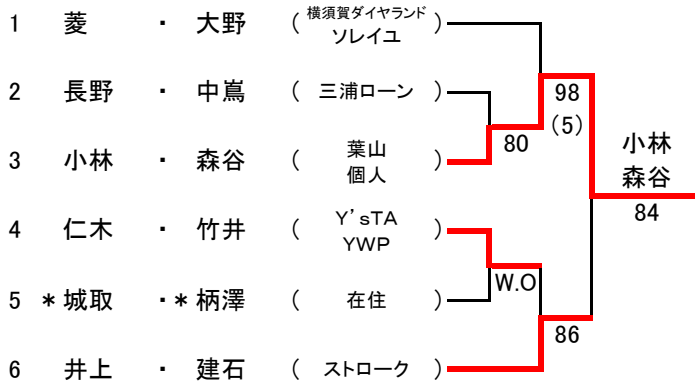

長浜公園テニスコート(1)

4/16(火)		
1R	2R	F

4/16(火)		
1R	2R	F

長浜公園テニスコート(2)

4/16(火)		
1R	2R	F

4/16(火)		
1R	2R	F