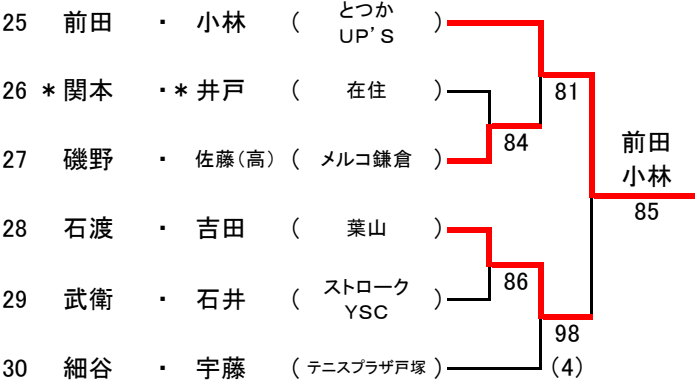

長浜公園テニスコート(1)

4/16(火)		
1R	2R	F

4/16(火)		
1R	2R	F

長浜公園テニスコート(2)

4/16(火)		
1R	2R	F

4/16(火)		
1R	2R	F