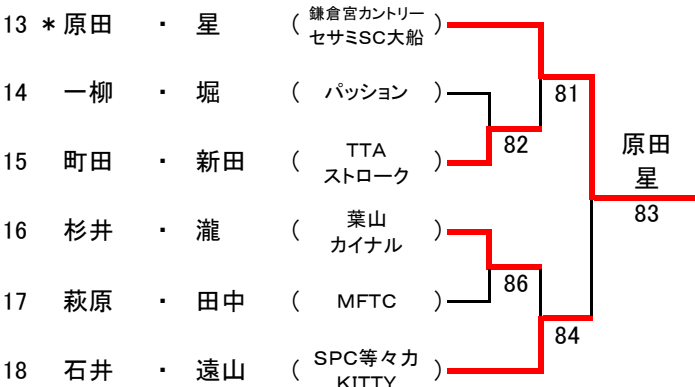

長浜公園テニスコート(1)

4/16(火)		
1R	2R	F

4/16(火)		
1R	2R	F

長浜公園テニスコート(2)

4/16(火)		
1R	2R	F

4/16(火)		
1R	2R	F