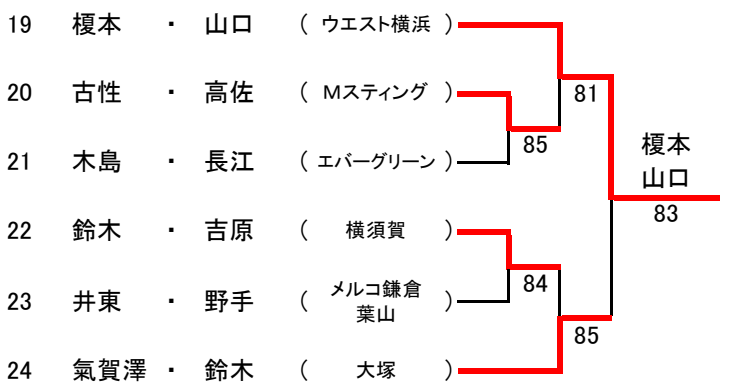

長浜公園テニスコート(1)

4/16(火)		
1R	2R	F

4/16(火)		
1R	2R	F

長浜公園テニスコート(2)

4/16(火)		
1R	2R	F

4/16(火)		
1R	2R	F