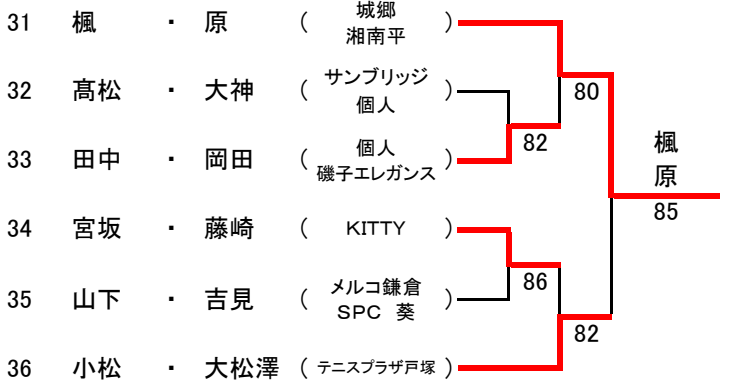

長浜公園テニスコート(1)

4/16(火)		
1R	2R	F

4/16(火)		
1R	2R	F

長浜公園テニスコート(2)

4/16(火)		
1R	2R	F

4/16(火)		
1R	2R	F