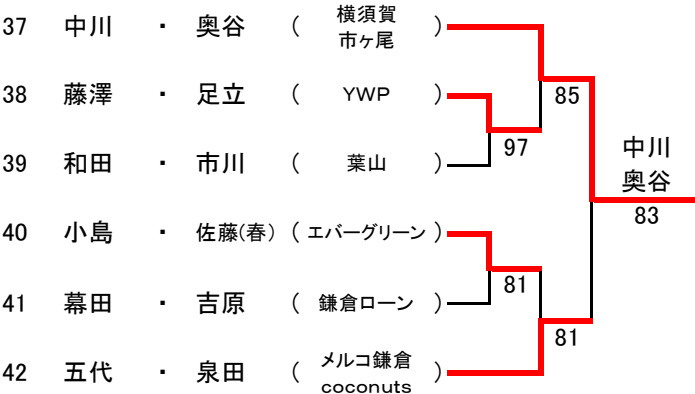

長浜公園テニスコート(1)

4/16(火)		
1R	2R	F

4/16(火)		
1R	2R	F

長浜公園テニスコート(2)

4/16(火)		
1R	2R	F

4/16(火)		
1R	2R	F