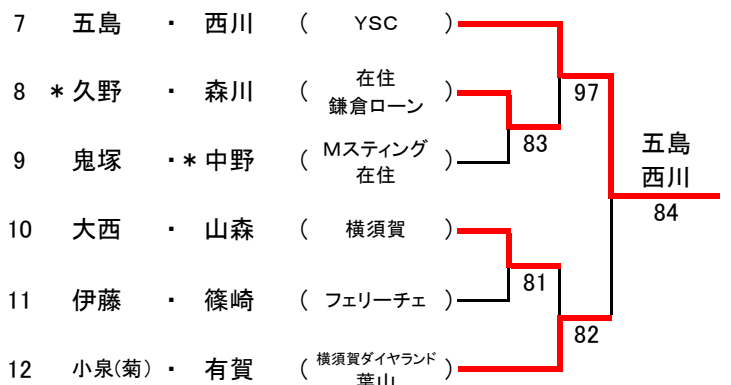

長浜公園テニスコート(1)

4/16(火)		
1R	2R	F

4/16(火)		
1R	2R	F

長浜公園テニスコート(2)

4/16(火)		
1R	2R	F

4/16(火)		
1R	2R	F