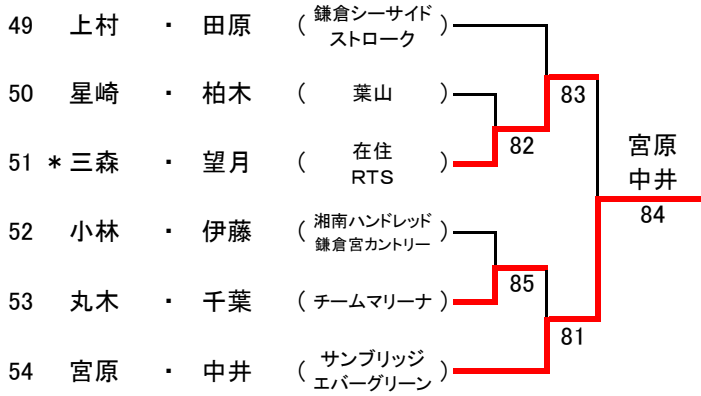

長浜公園テニスコート(1)

4/16(火)		
1R	2R	F

4/16(火)		
1R	2R	F

長浜公園テニスコート(2)

4/16(火)		
1R	2R	F

4/16(火)		
1R	2R	F