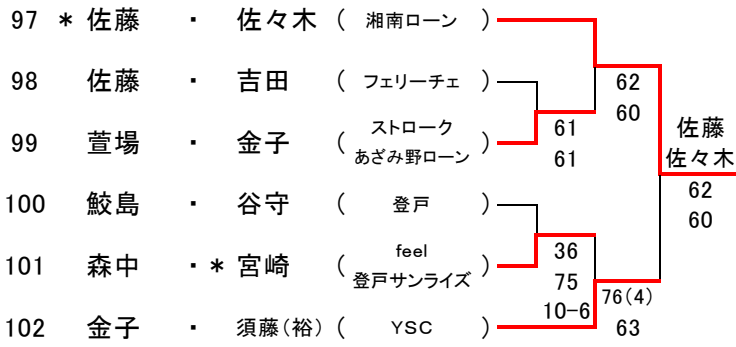

等々カテニスコート(3)

1R	2R	F