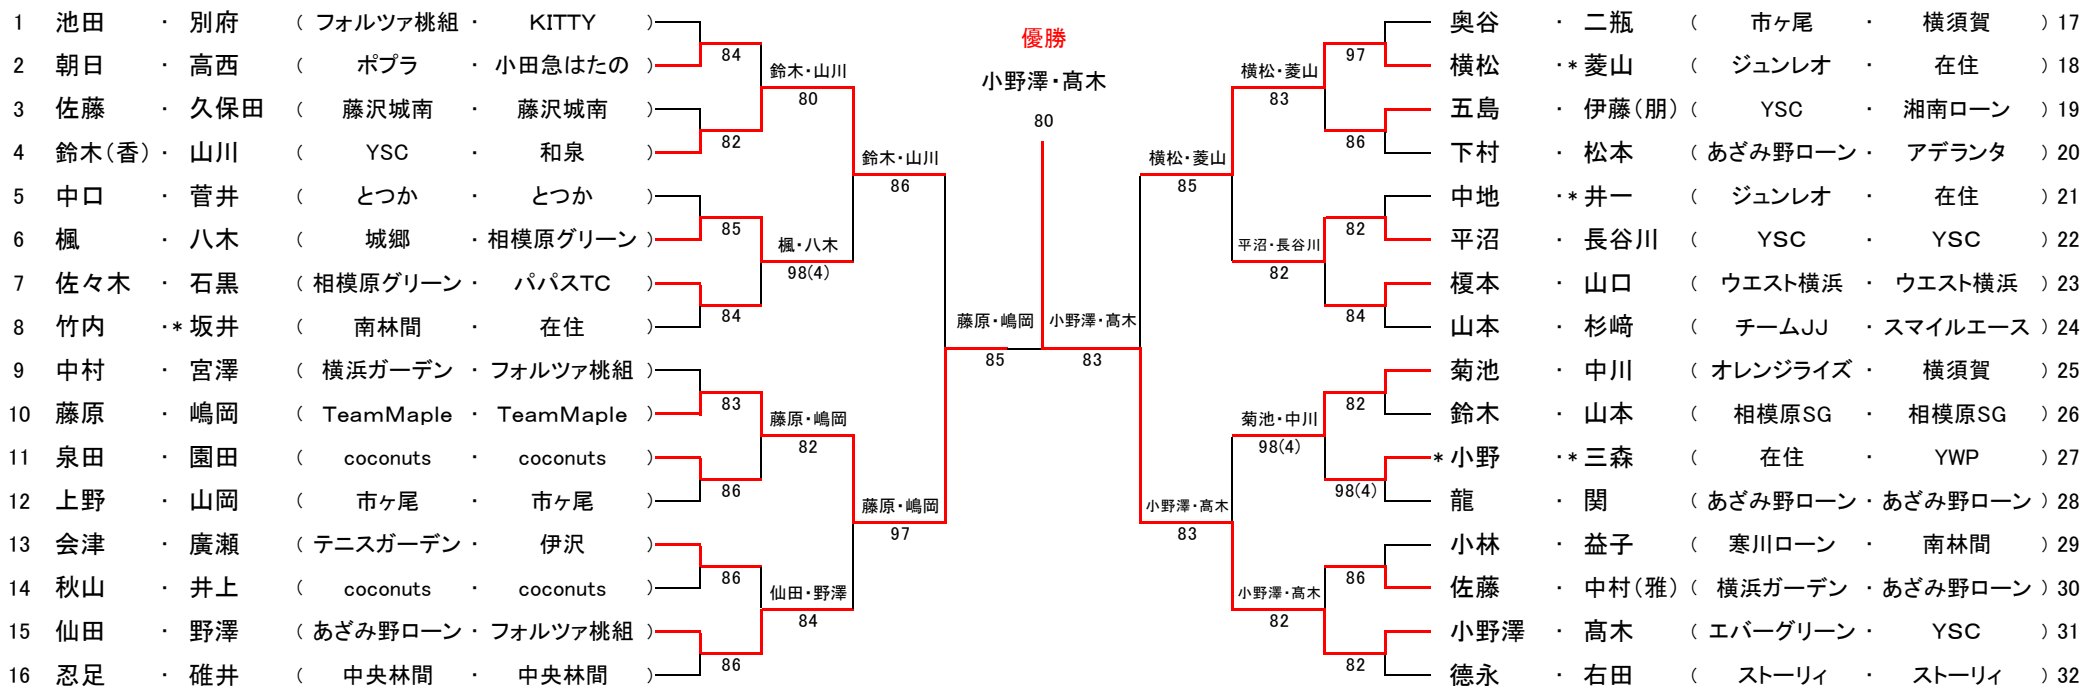

第12回 ピンクリボンレディーステニス 神奈川県大会 本選ドロー

会場： 荏原湘南スポーツセンター

期日： 2014年7月8日(火)・9日(水) 順延日 7月10日(木)

一般の部

8日(火)		9日(水)				8日(火)	
1R	2R	QF	SF	F	SF	QF	2R

50才以上の部

8日(火)		9日(水)				8日(火)	
1R	2R	QF	SF	F	SF	QF	2R