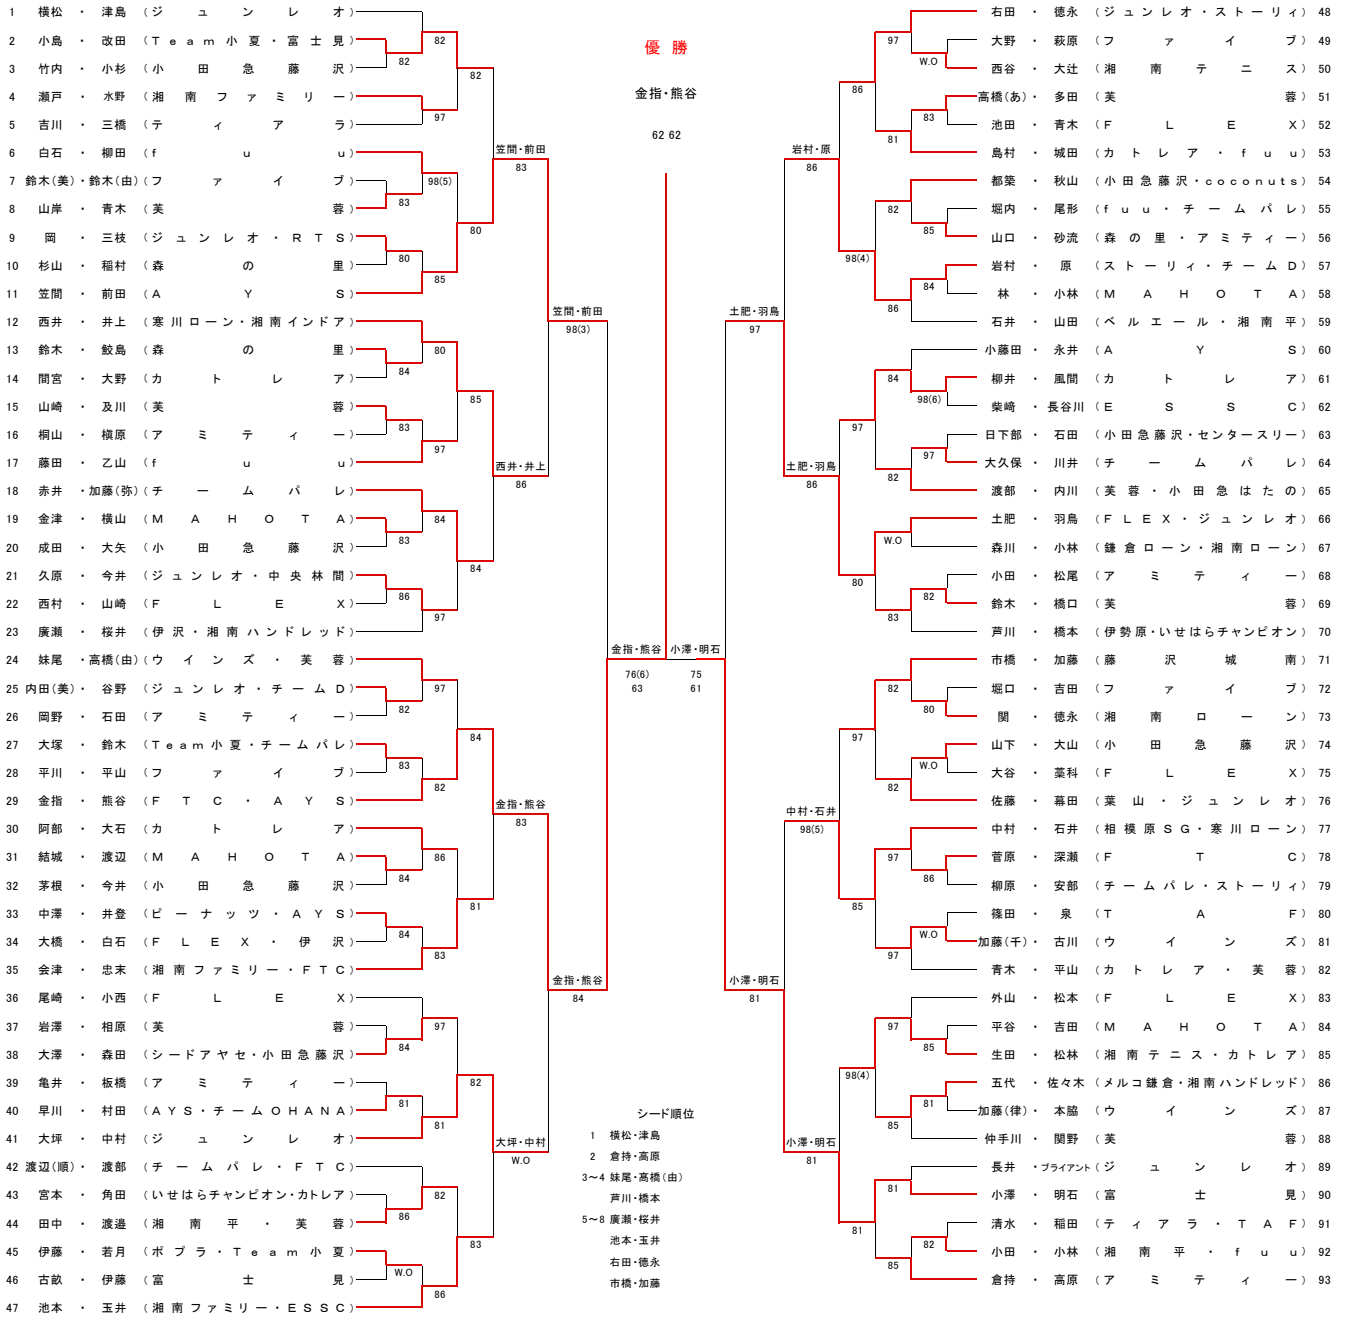

第38回 Cブロック ダブルトーナメント

【一般の部】

4/18(月)			4/19(火)		4/20(水)			4/19(火)		4/18(月)		
1R	2R	3R	4R	QF	SF	F	SF	QF	4R	3R	2R	1R

会場：厚木市営南毛里スポーツセンターテニスコート
順延日：2016年4月21日(木)

【50才以上の部】

4/18(月)			4/19(火)		4/20(水)			4/19(火)		4/18(月)		
1R	2R	3R	SF	F	SF	F	SF	3R	2R	1R		

試合方法 1回戦～準々決勝：8ゲームプロセット ノードバンテージ
準決勝・決勝：3タイブレークセットマッチ ノードバンテージ
但し50才以上の部は、決勝のみ3タイブレークセットマッチ ノードバンテージ
試合前の練習はサーブ4本
審判 敗者によるソロチェアアンパイア
使用 ダンロップフット

注意事項
* 集合時間までに二人揃ってテニスウェアで受付を済ませて下さい。それ以降は失格になります。
* 天候不順による試合の有無は会場で決定します。電話での問い合わせには応じません。
* 天候等やむを得ぬ事情により試合方法、日程、会場等を変更する事があります。
* 試合中の怪我・熱中症等に関しては、応急処置はいたしますが責任は負いません。
* フェイスマスク・フェイスカバーの着用は認めません。
* その他、服装・ルールは「JTMテニスルールブック2016」に準じます。
* 車をご利用の場合は乗り合わせてご来場下さい。
* ゴミは各自でお持ち帰りください。