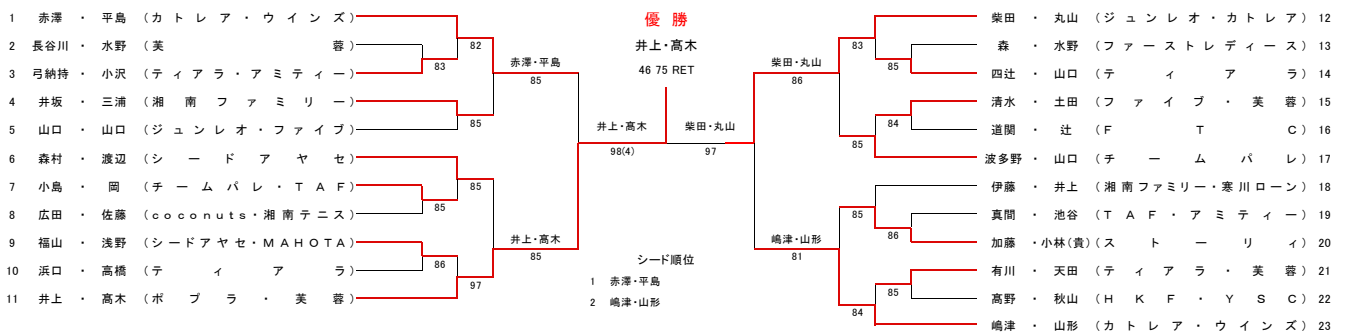

第38回 Cブロック ダブルトーナメント

【一般の部】

4/18(月)			4/19(火)		4/20(水)			4/19(火)		4/18(月)		
1R	2R	3R	4R	QF	SF	F	SF	QF	4R	3R	2R	1R

会場：厚木市営南毛里スポーツセンターテニスコート
順延日：2016年4月21日(木)

【50才以上の部】

4/18(月)			4/19(火)		4/20(水)			4/19(火)		4/18(月)		
1R	2R	3R	SF	F	SF	F	SF	3R	2R	1R		