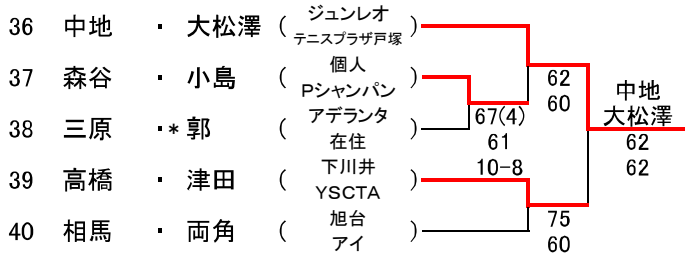

長浜公園テニスコート

8/31 (水)		9/1 (木)
1R	2R	F

8/31 (水)		9/1 (木)
1R	2R	F

8/31(水)	
2R	F