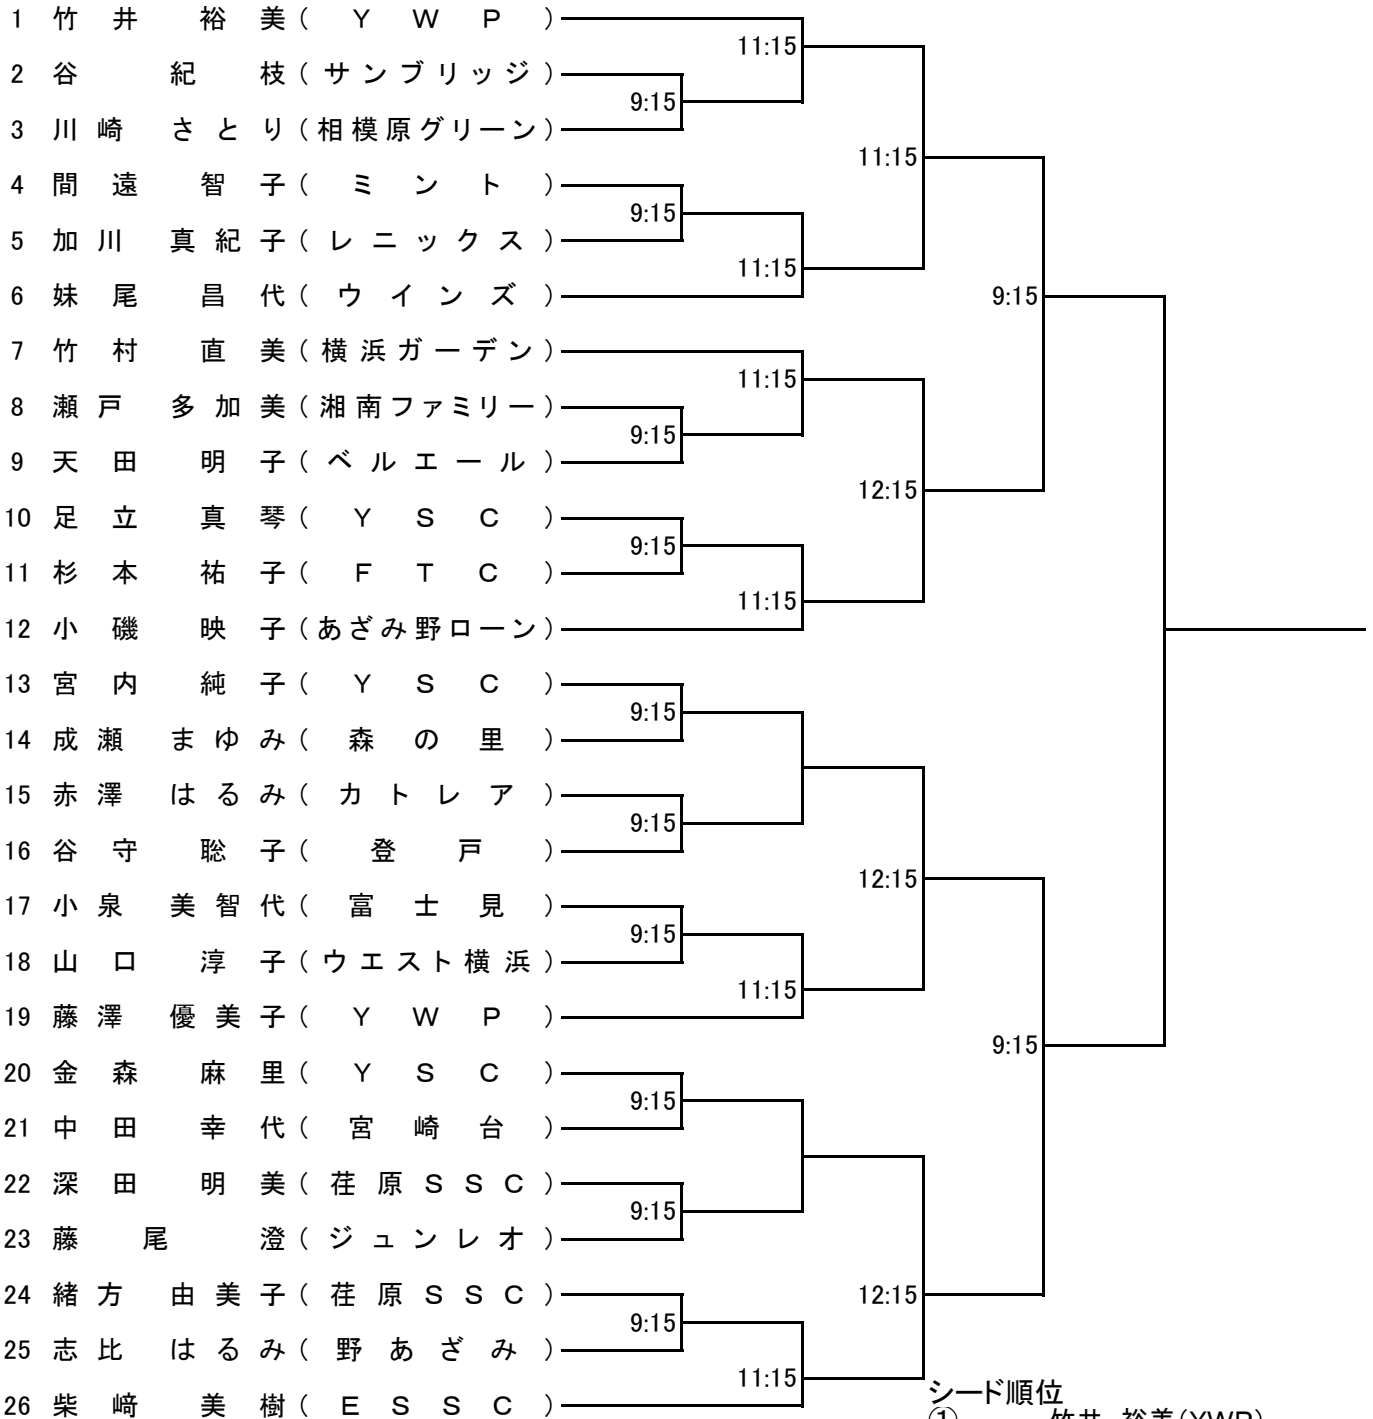

仮ドロー

8時30以降の来場を厳守してください
門前待機も不可

2017年度 神奈川県支部シングルストーナメント

日時： 2018年2月19日(月)、20日(火)、21日(水) 順延日 2月22日(木)

会場： 厚木市営南毛利スポーツセンターテニスコート

【 55歳の部 】

2/19		2/20	2/21	
1R	2R	3R	SF	F

1. シード順位
- ① 竹井 裕美 (YWP)
  - ② 柴崎 美樹 (ESSC)
  - ③~④ 竹村 直美 (横浜ガーデン)
  - 藤澤 優美子 (YWP)