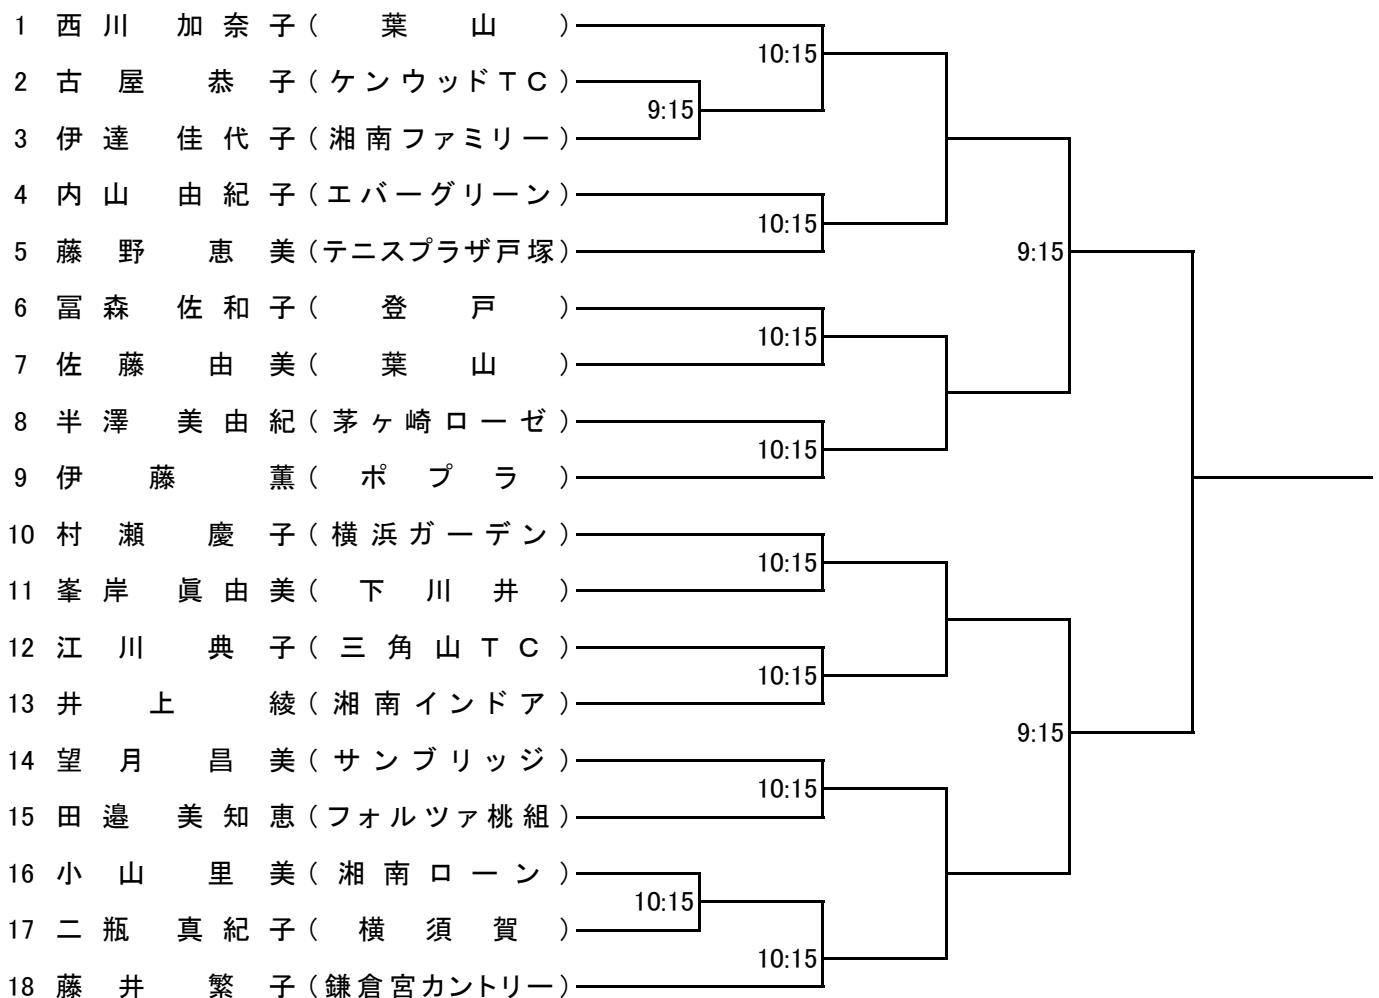

仮ドロー

8時30分以降の来場を厳守してください
門前待機も不可

2017年度 神奈川県支部シングルストーナメント

日時： 2018年2月19日(月)、20日(火)、21日(水) 順延日 2月22日(木)

会場： 厚木市営南毛利スポーツセンターテニスコート

【 50歳の部 】

2/19	2/20		2/21	
1R	2R	3R	SF	F

シード順位

- ① 西川 加奈子(葉山)
- ② 藤井 繁子(鎌倉宮カントリー)
- ③~④ 富森 佐和子(登戸)
- 井上 綾(湘南インドア)