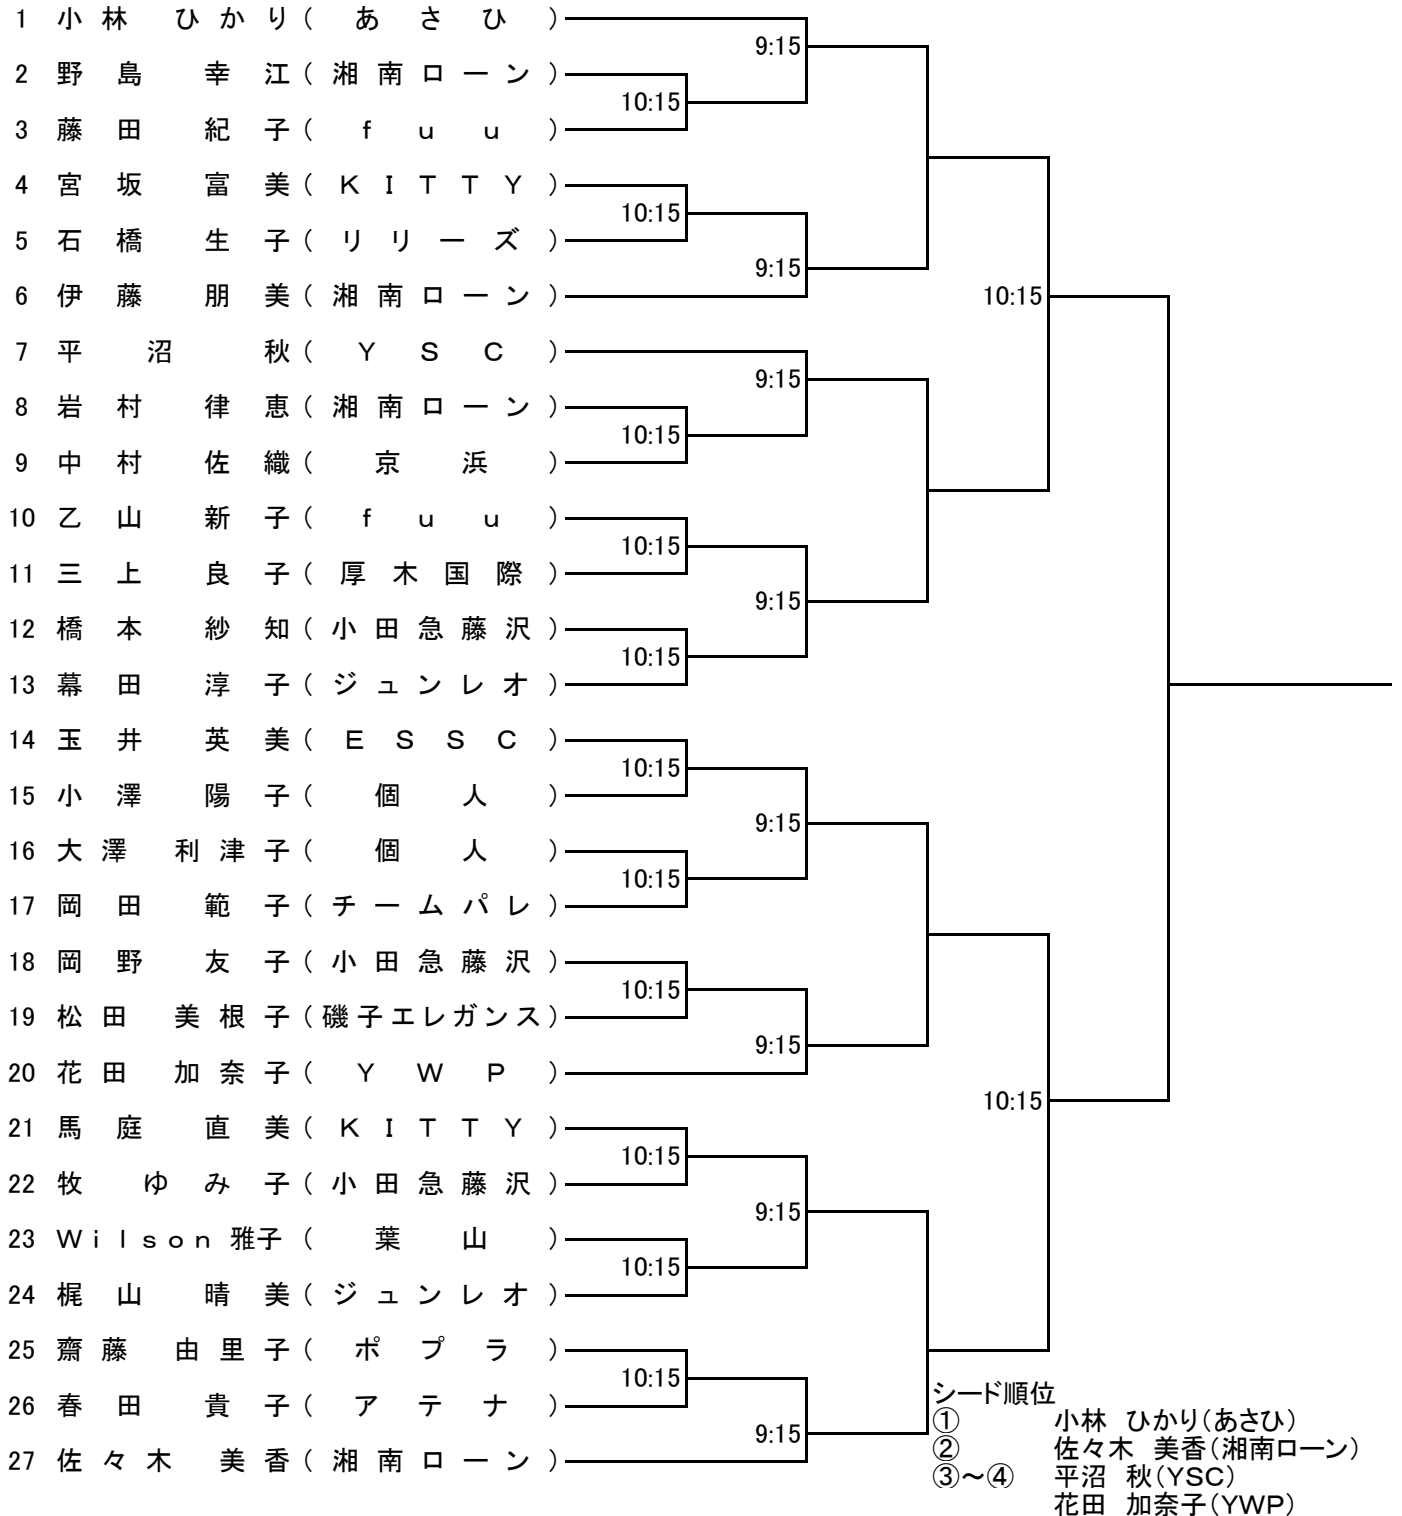

仮ドロー

8時30分以降の来場を厳守してください
門前待機も不可

2017年度 神奈川県支部シングルストーナメント

日時： 2018年2月19日(月)、20日(火)、21日(水) 順延日 2月22日(木)

会場： 厚木市営南毛利スポーツセンターテニスコート

【一般の部】

2/19	2/20		2/21	
1R	2R	3R	SF	F