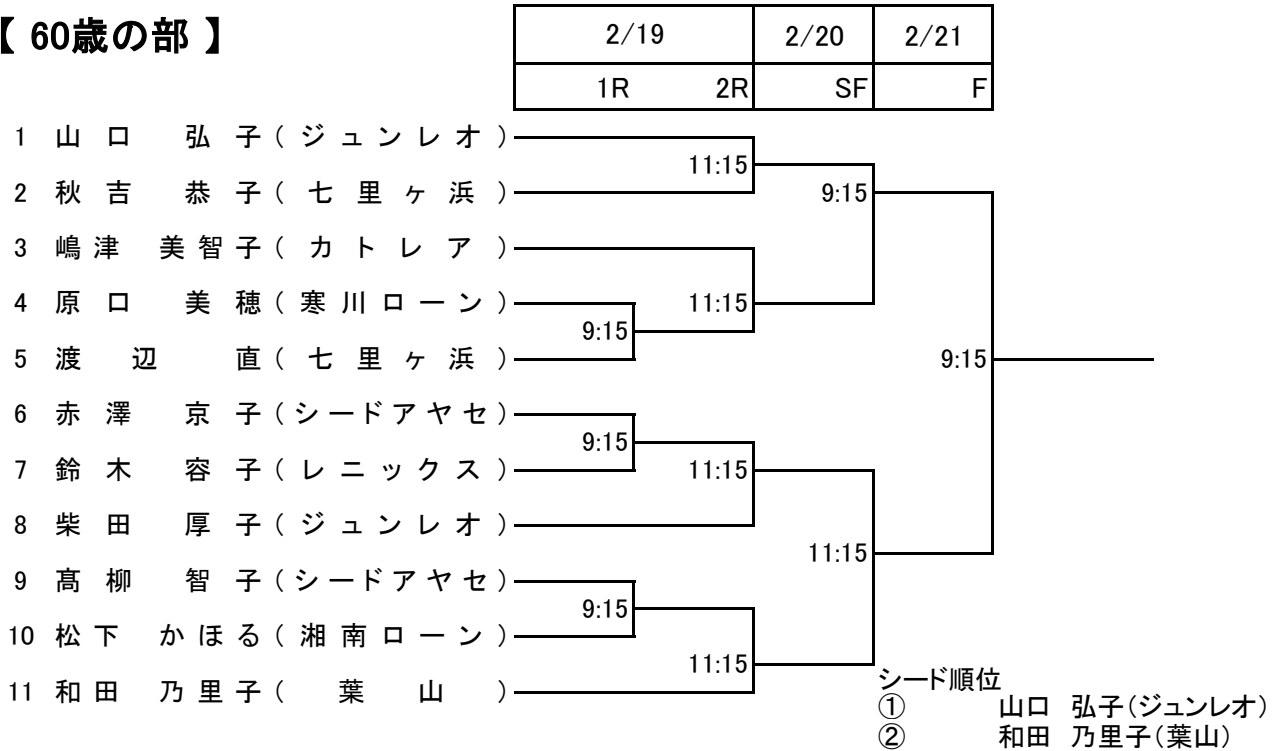

仮ドロー

8時30以降の来場を厳守してください
門前待機も不可

2017年度 神奈川県支部シングルストーナメント

日時： 2018年2月19日(月)、20日(火)、21日(水) 順延日 2月22日(木)

会場： 厚木市営南毛利スポーツセンターテニスコート

【 60歳の部 】