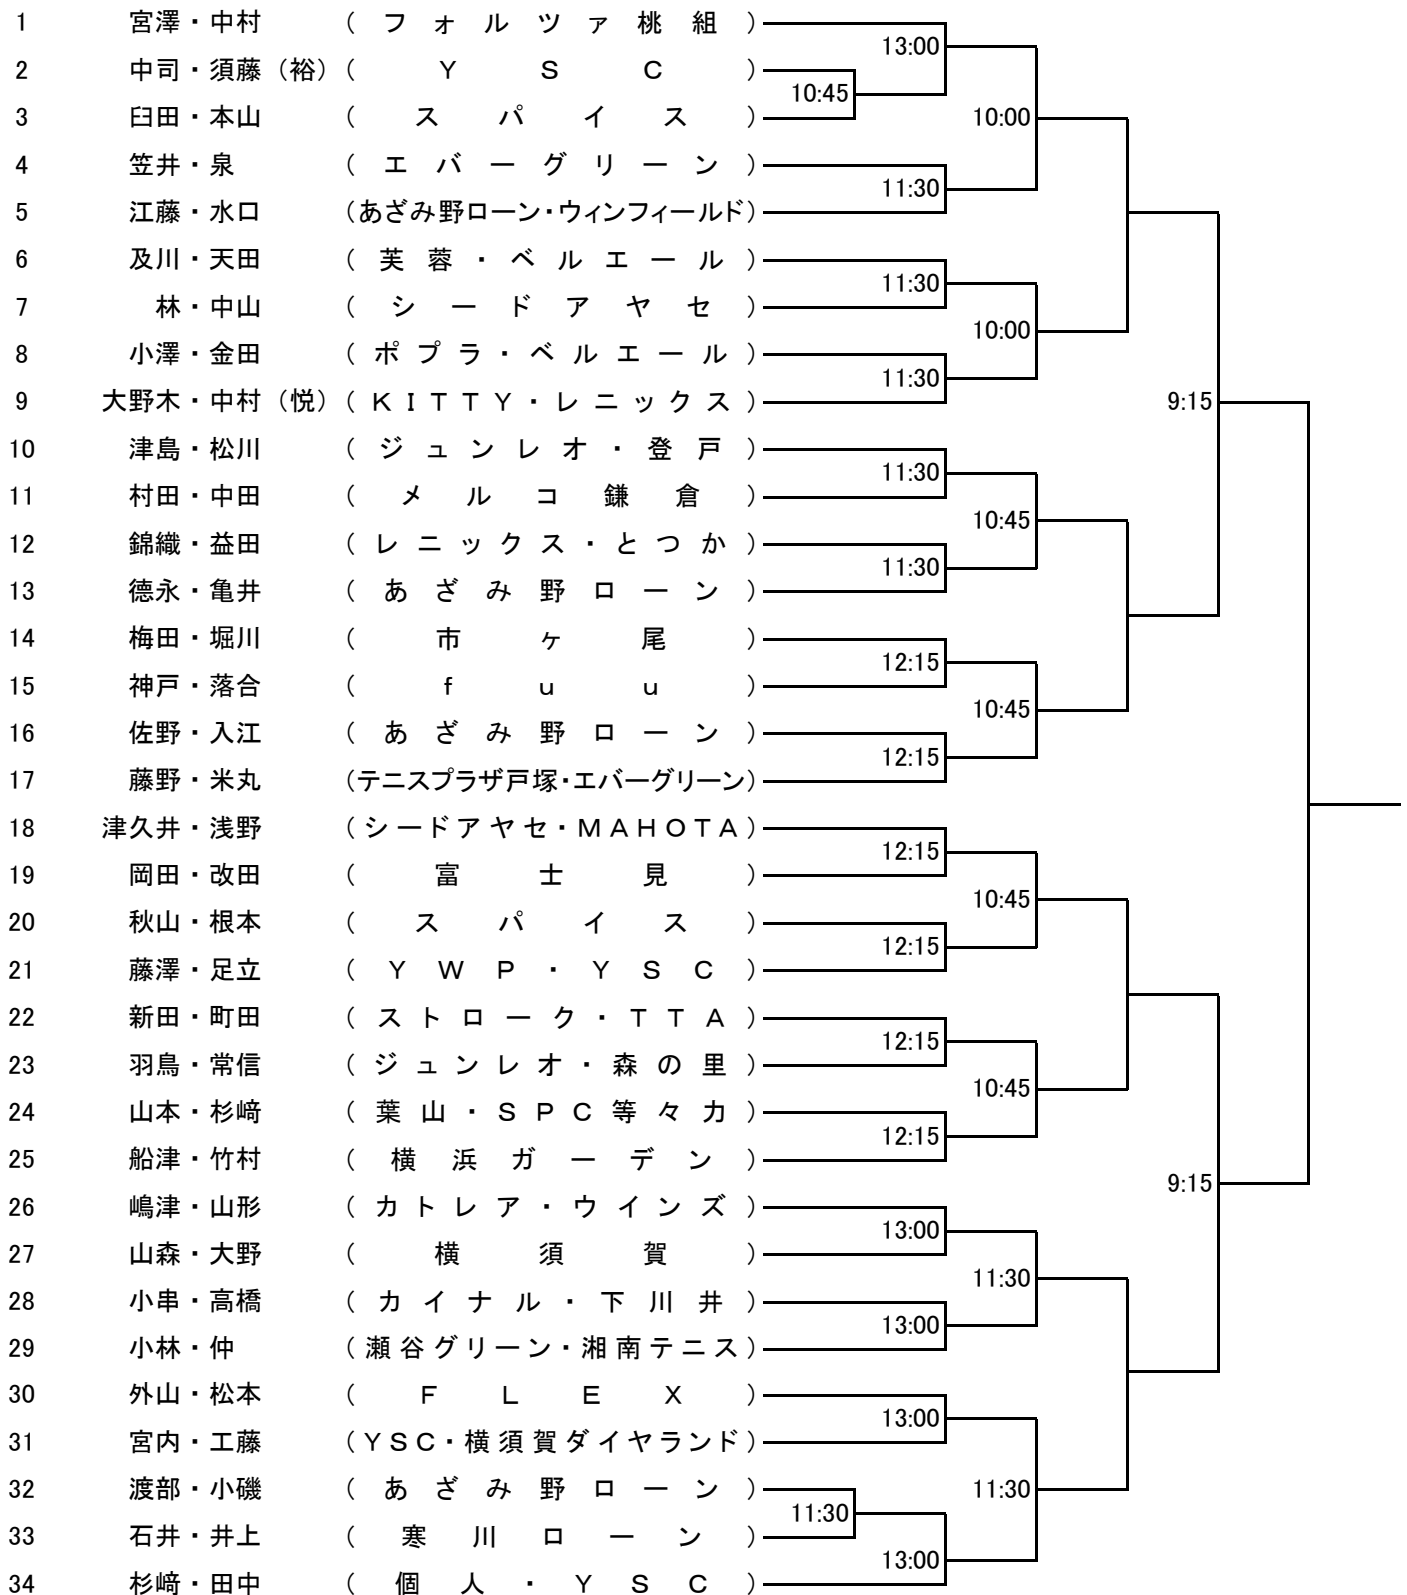

2018年度 ブロックダブルトーナメント

日時：2018年4月23日(月)・24日(火)・25日(水) 順延日 4月27日(金)

会場：厚木市営南毛利スポーツセンターテニスコート

厚木市営南毛利スポーツセンターは8時30分開門です。

8時30以降の来場を厳守してください。(門前待機不可)

ラッキールーザーの受付、50歳以上の部は10時20分です。

本戦

【50歳以上 の部】

4/23		4/24		4/25	
1R	2R	3R	QF	SF	F

シード順位

1. 1 宮澤・中村(フォルツァ桃組)
2. 2 杉崎・田中(個人・YSC)
3. 3~4 船津・竹村(横浜ガーデン)
4. 津島・松川(ジュンレオ・登戸)