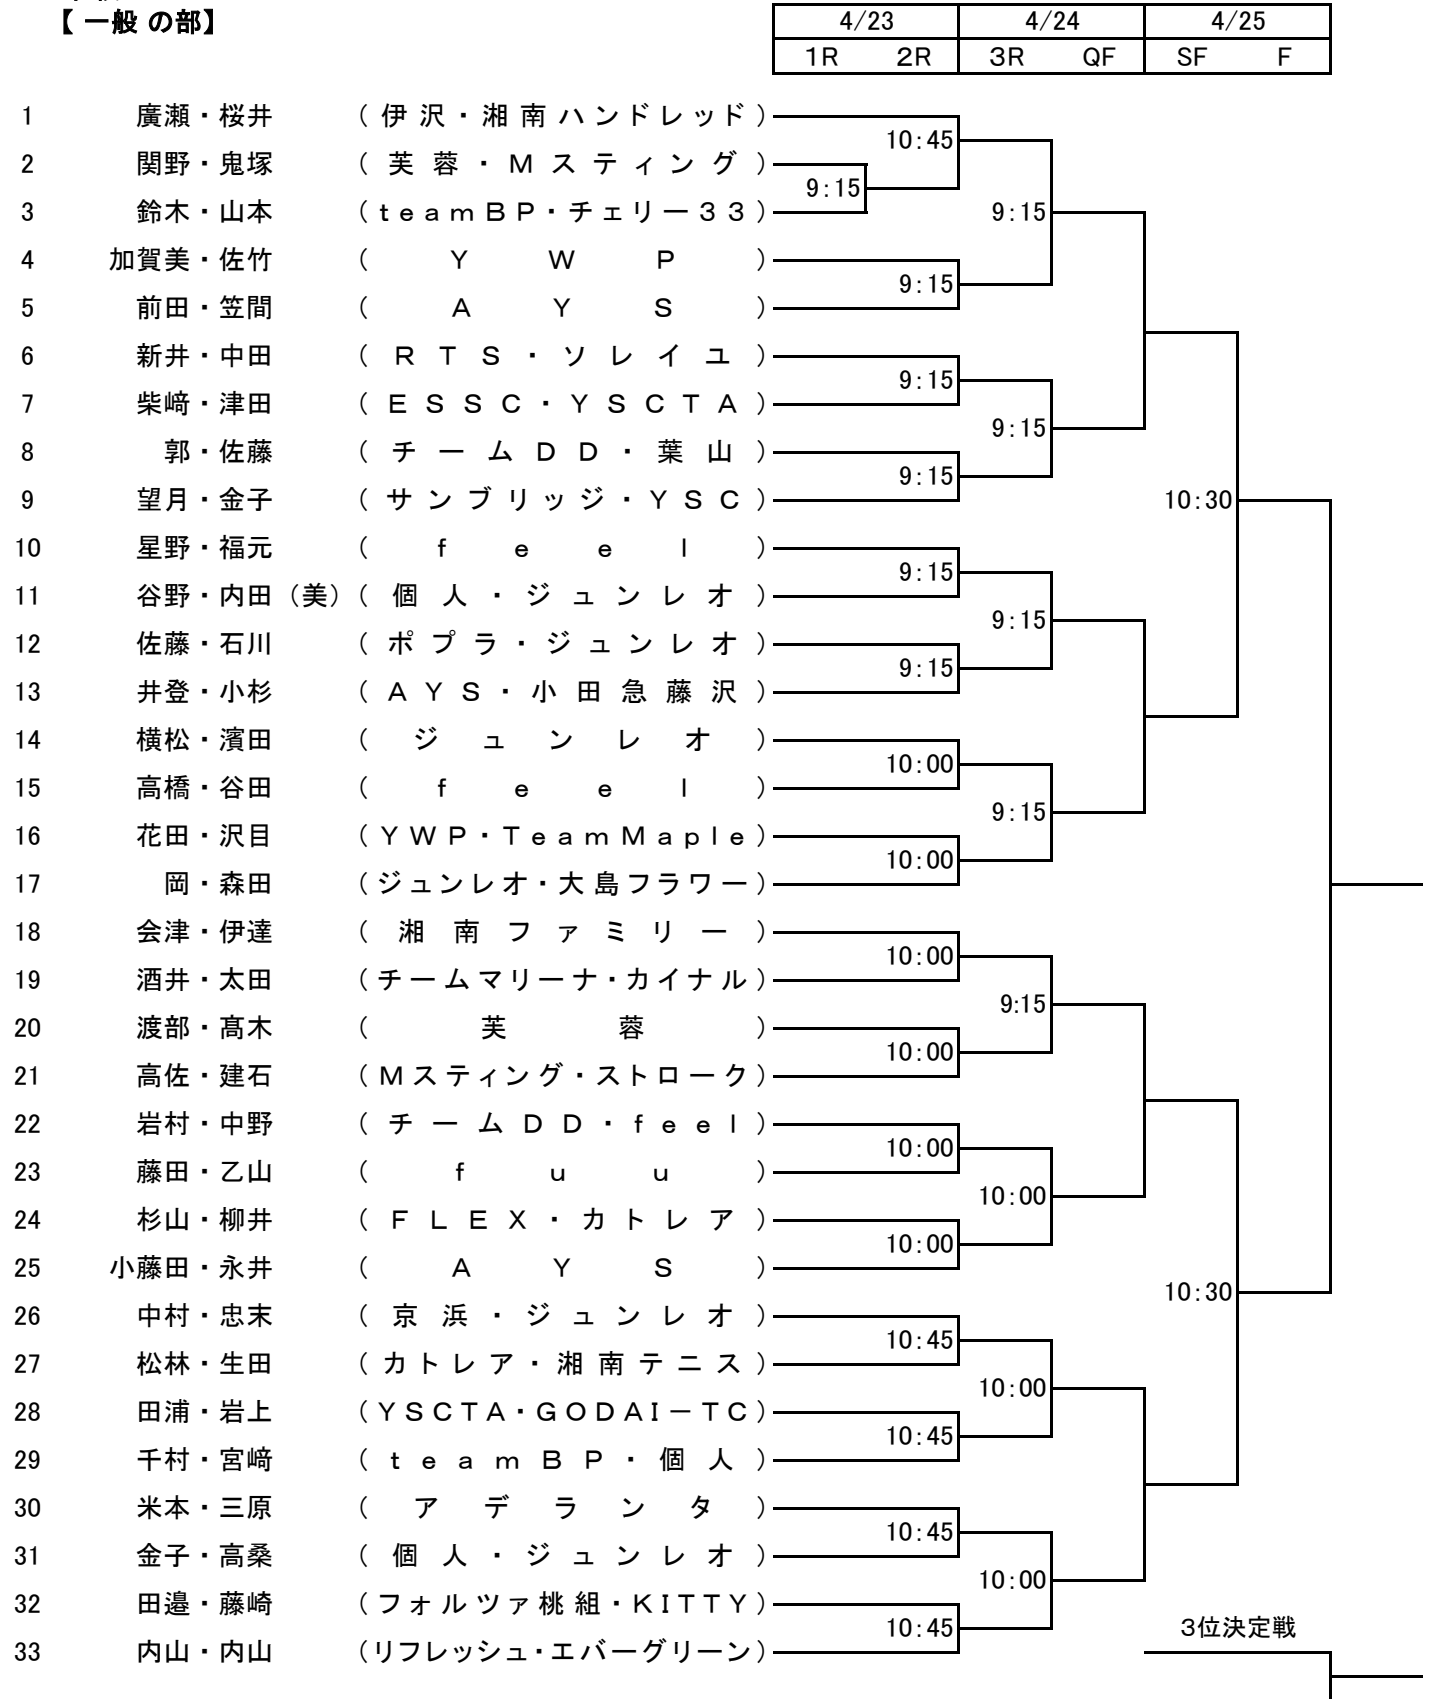

2018年度 ブロックダブルトーナメント

日時：2018年4月23日(月)・24日(火)・25日(水) 順延日 4月27日(金)

会場：厚木市営南毛利スポーツセンターテニスコート

厚木市営南毛利スポーツセンターは8時30分開門です。

8時30以降の来場を厳守してください。(門前待機不可)

ラッキールーザーの受付、一般の部は8時50分です。

本戦

【一般の部】

シード順位

1. 1 廣瀬・桜井(伊沢・湘南ハンドレッド)
2. 2 内山・内山(リフレッシュ・エバーグリーン)
3. 3~4 小藤田・永井(AYS)
4. 星野・福元(feel)