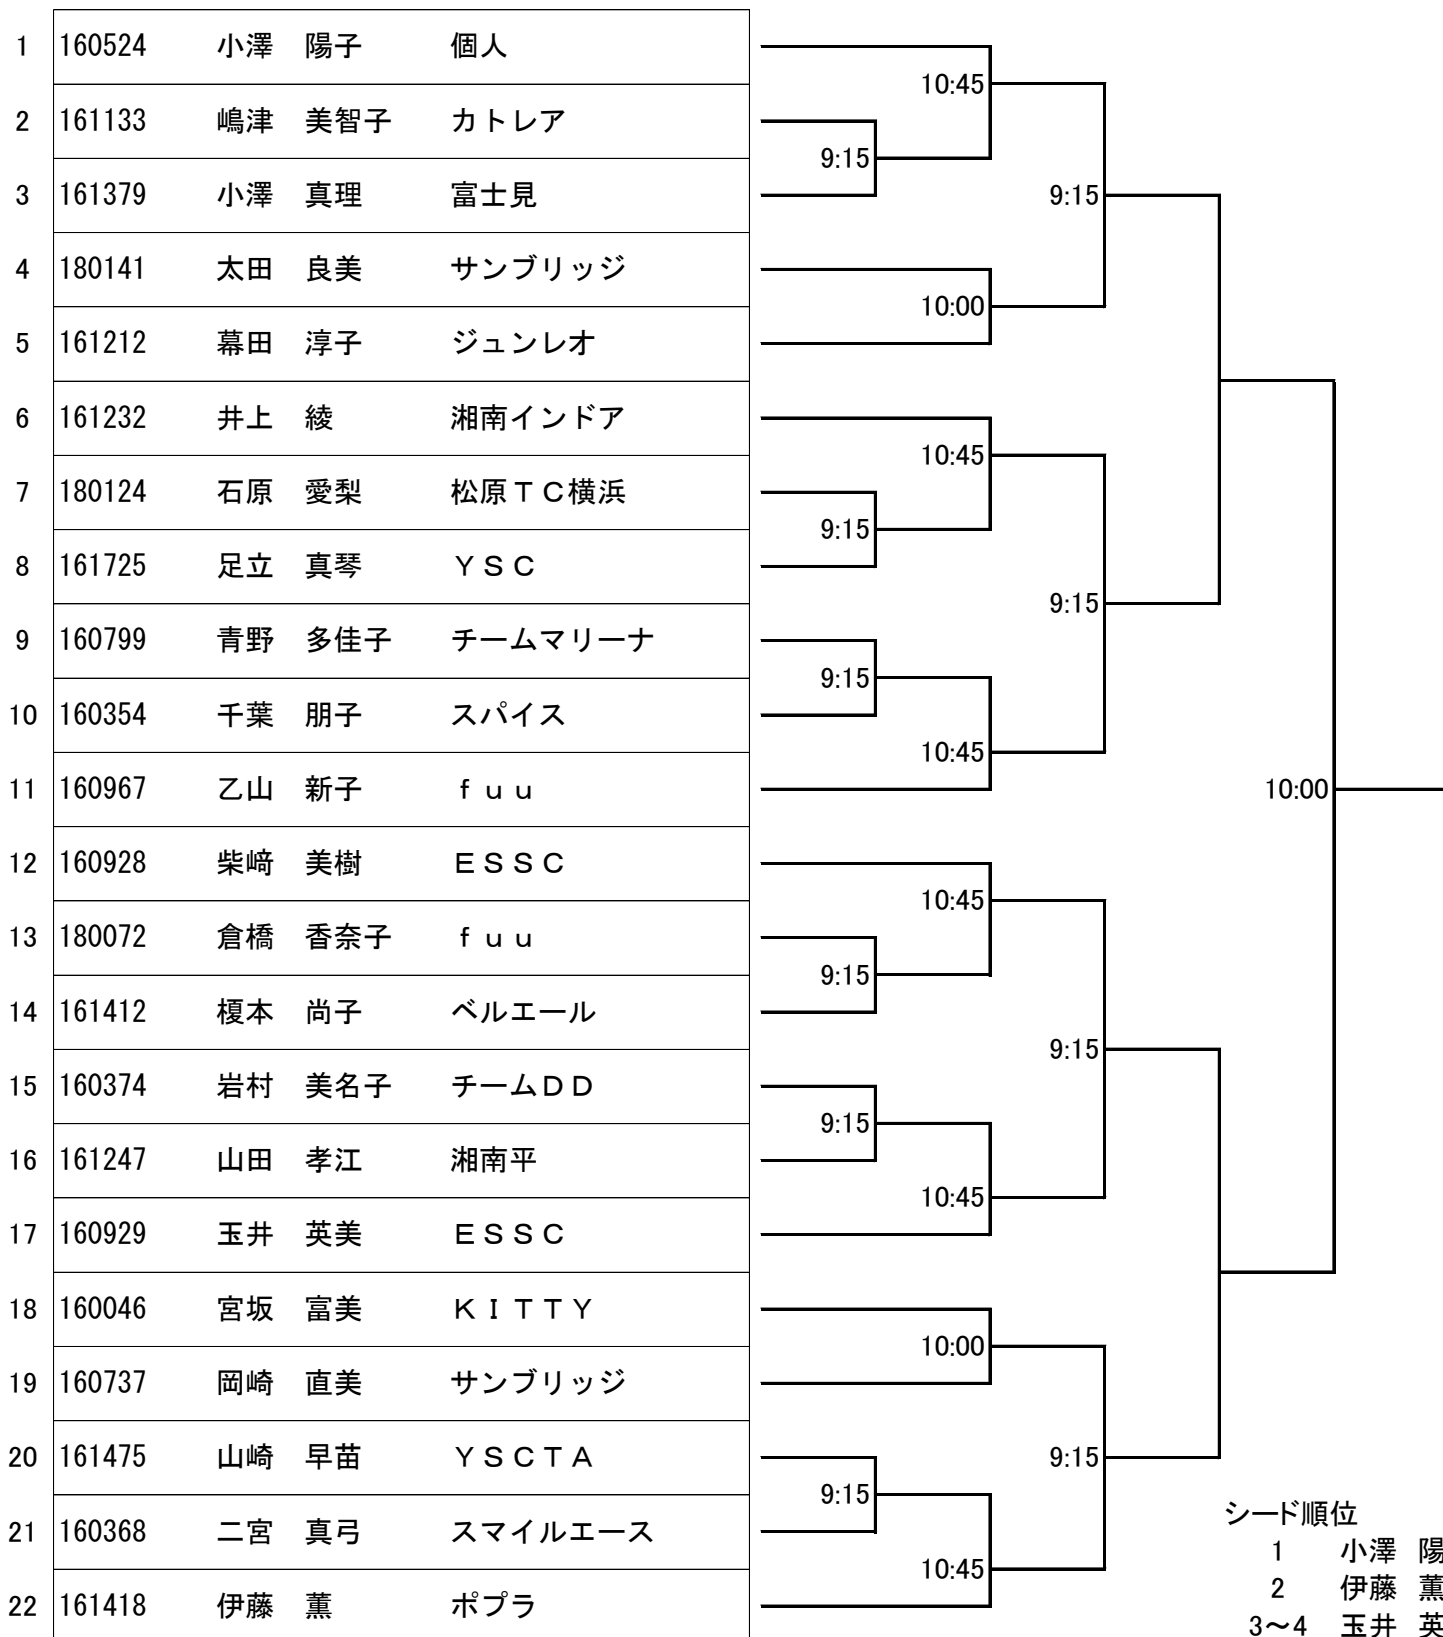

2018年度 ブロックシングルストーナメント

日時：2018年10月23日(火)・24日(水)・25日(木) 順延日 10月30日(火)

会場：厚木市営南毛利スポーツセンターテニスコート

厚木南毛利スポーツセンターは8:30AM開門です。
8:30以降の来場を厳守してください。(門前待機不可)

本戦

【一般の部】

10/23		10/24		10/25
1R	2R	3R	SF	F

2018年度 ブロックシングルストーナメント

日時：2018年10月23日(火)・24日(水)・25日(木) 順延日 10月30日(火)

会場：厚木市営南毛利スポーツセンターテニスコート

厚木南毛利スポーツセンターは8:30AM開門です。
8:30以降の来場を厳守してください。(門前待機不可)

本戦

【50歳以上の部】

10/23		10/24		10/25
1R	2R	3R	SF	F