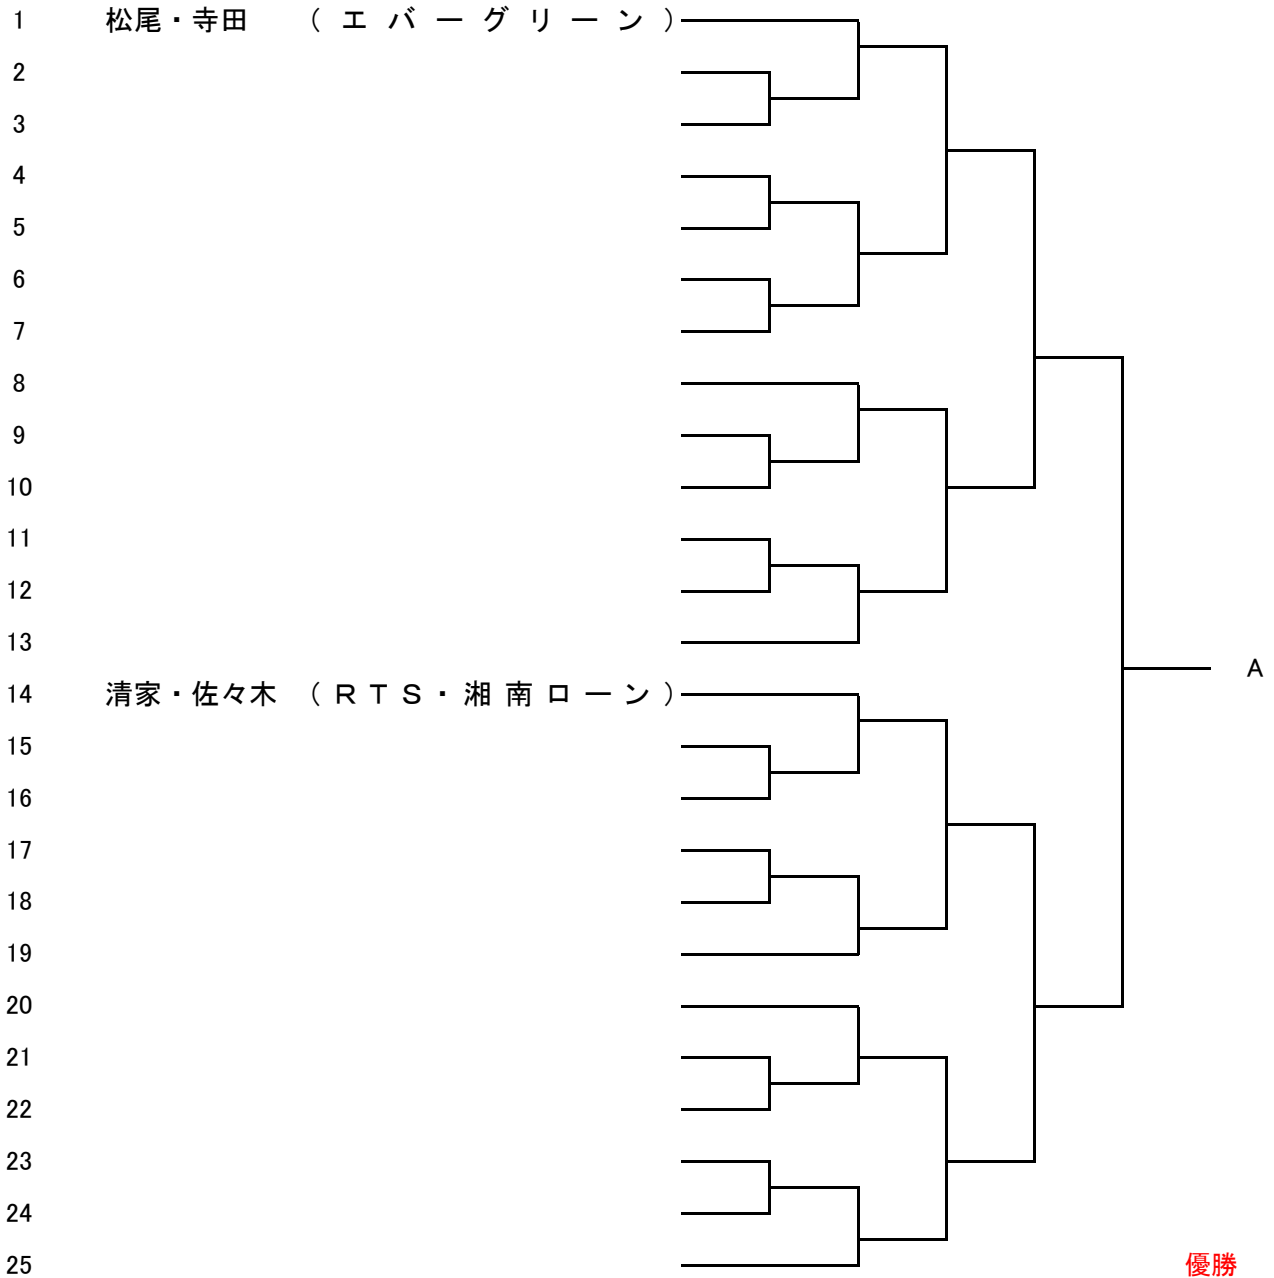

# 第20回記念 神奈川レディースヨネックステニストーナメント 本戦ドロー 一般(A)

会場: 荏原湘南スポーツセンター

2018年5月8(火)・9(水) 予備日: 5/10(木)

5/8(火)			5/9(水)		
1R	2R	3R	QF	SF	F

シード順位

- 1 松尾・寺田(エバーグリーン)
- 2 星・河村(セサミSC大船・メルコ鎌倉)
- 3-4 内藤・小林(SCザバス)
- 清家・佐々木(RTS・湘南ローン)

# 第20回記念 神奈川レディースヨネックステニストーナメント 本戦ドロー 一般(B)

会場: 荏原湘南スポーツセンター

2018年5月8(火)・9(水) 予備日: 5/10(木)

5/8(火)			5/9(水)		
1R	2R	3R	QF	SF	F