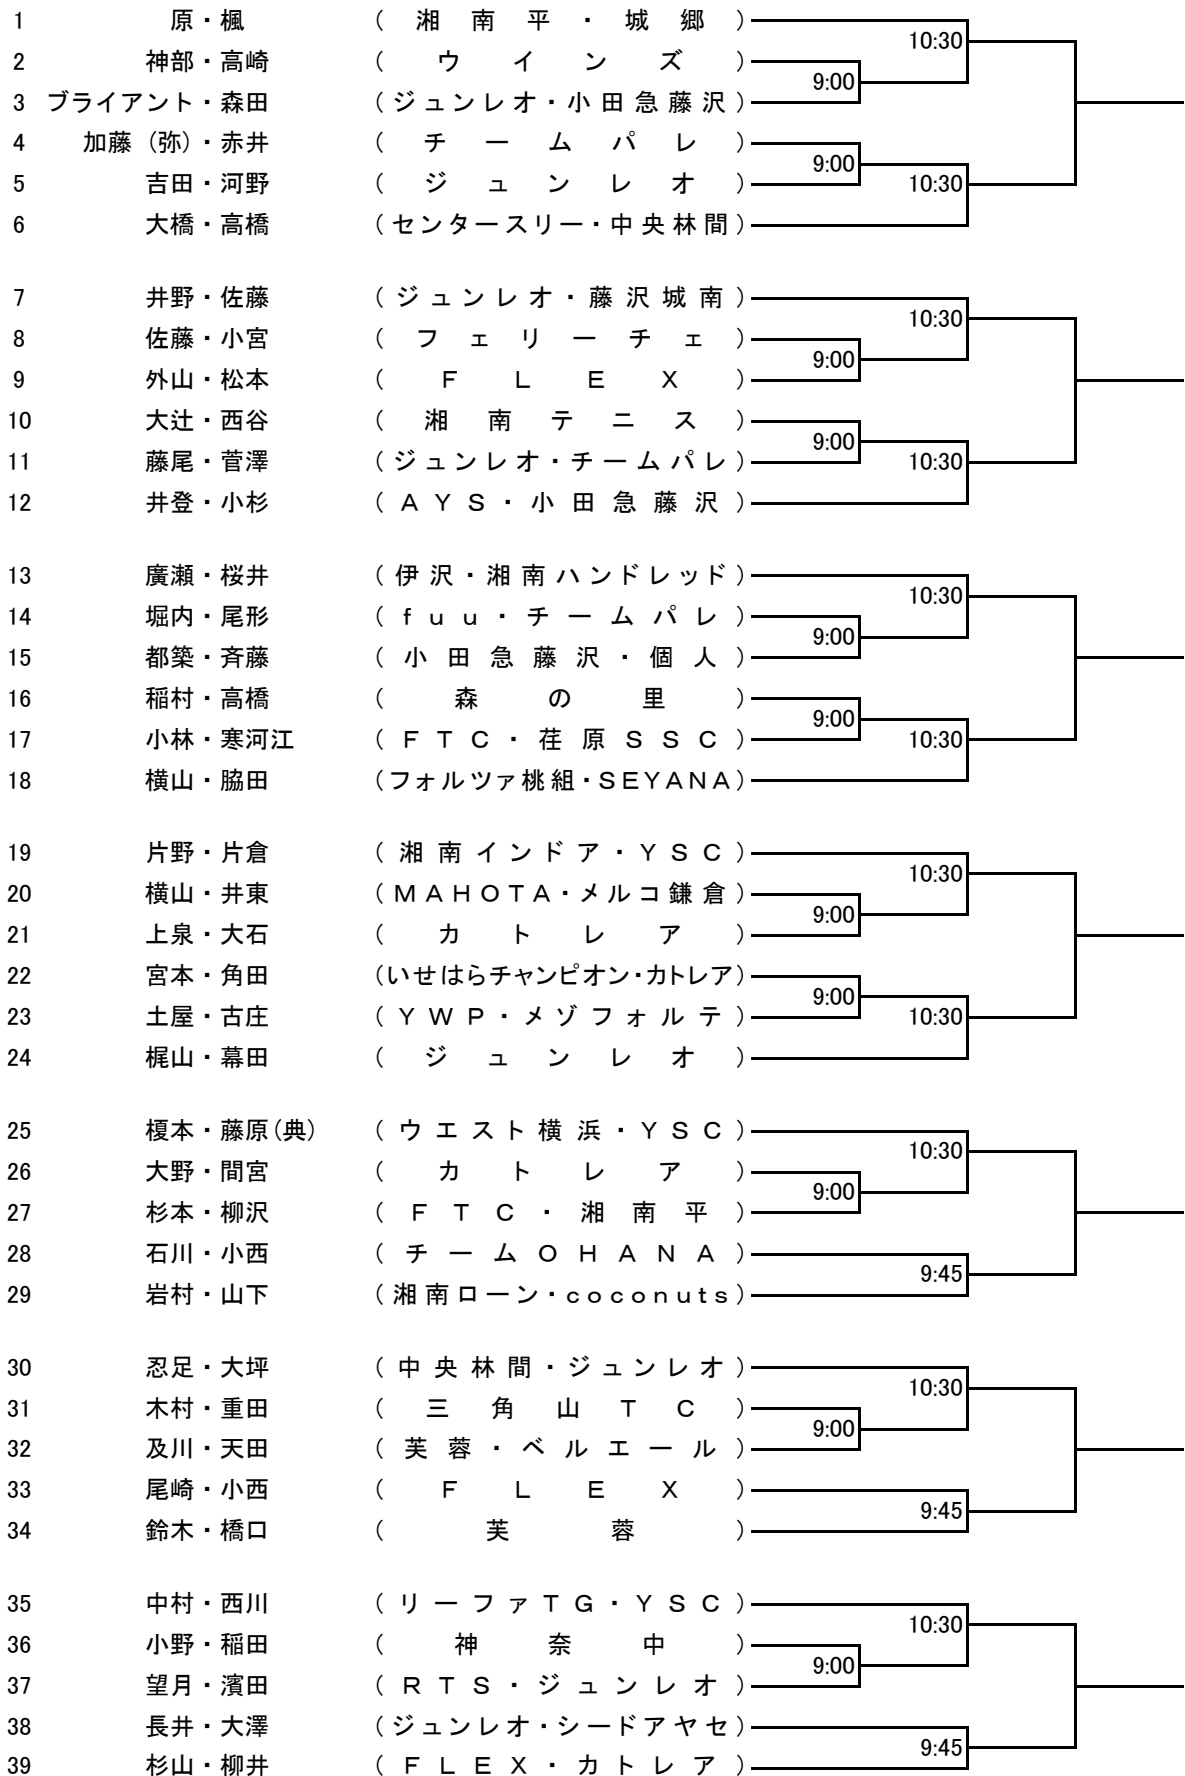

仮ドロー

厚木市営南毛利スポーツセンターは8時30分開門です。  
8時30以降の来場を厳守してください。(門前待機不可)

厚木市営南毛利スポーツセンターテニスコート(1)

4/17(火)		
1R	2R	F

仮ドロー

厚木市営南毛利スポーツセンターは8時30分開門です。  
8時30以降の来場を厳守してください。(門前待機不可)

厚木市営南毛利スポーツセンターテニスコート(2)

4/17(火)		
1R	2R	F