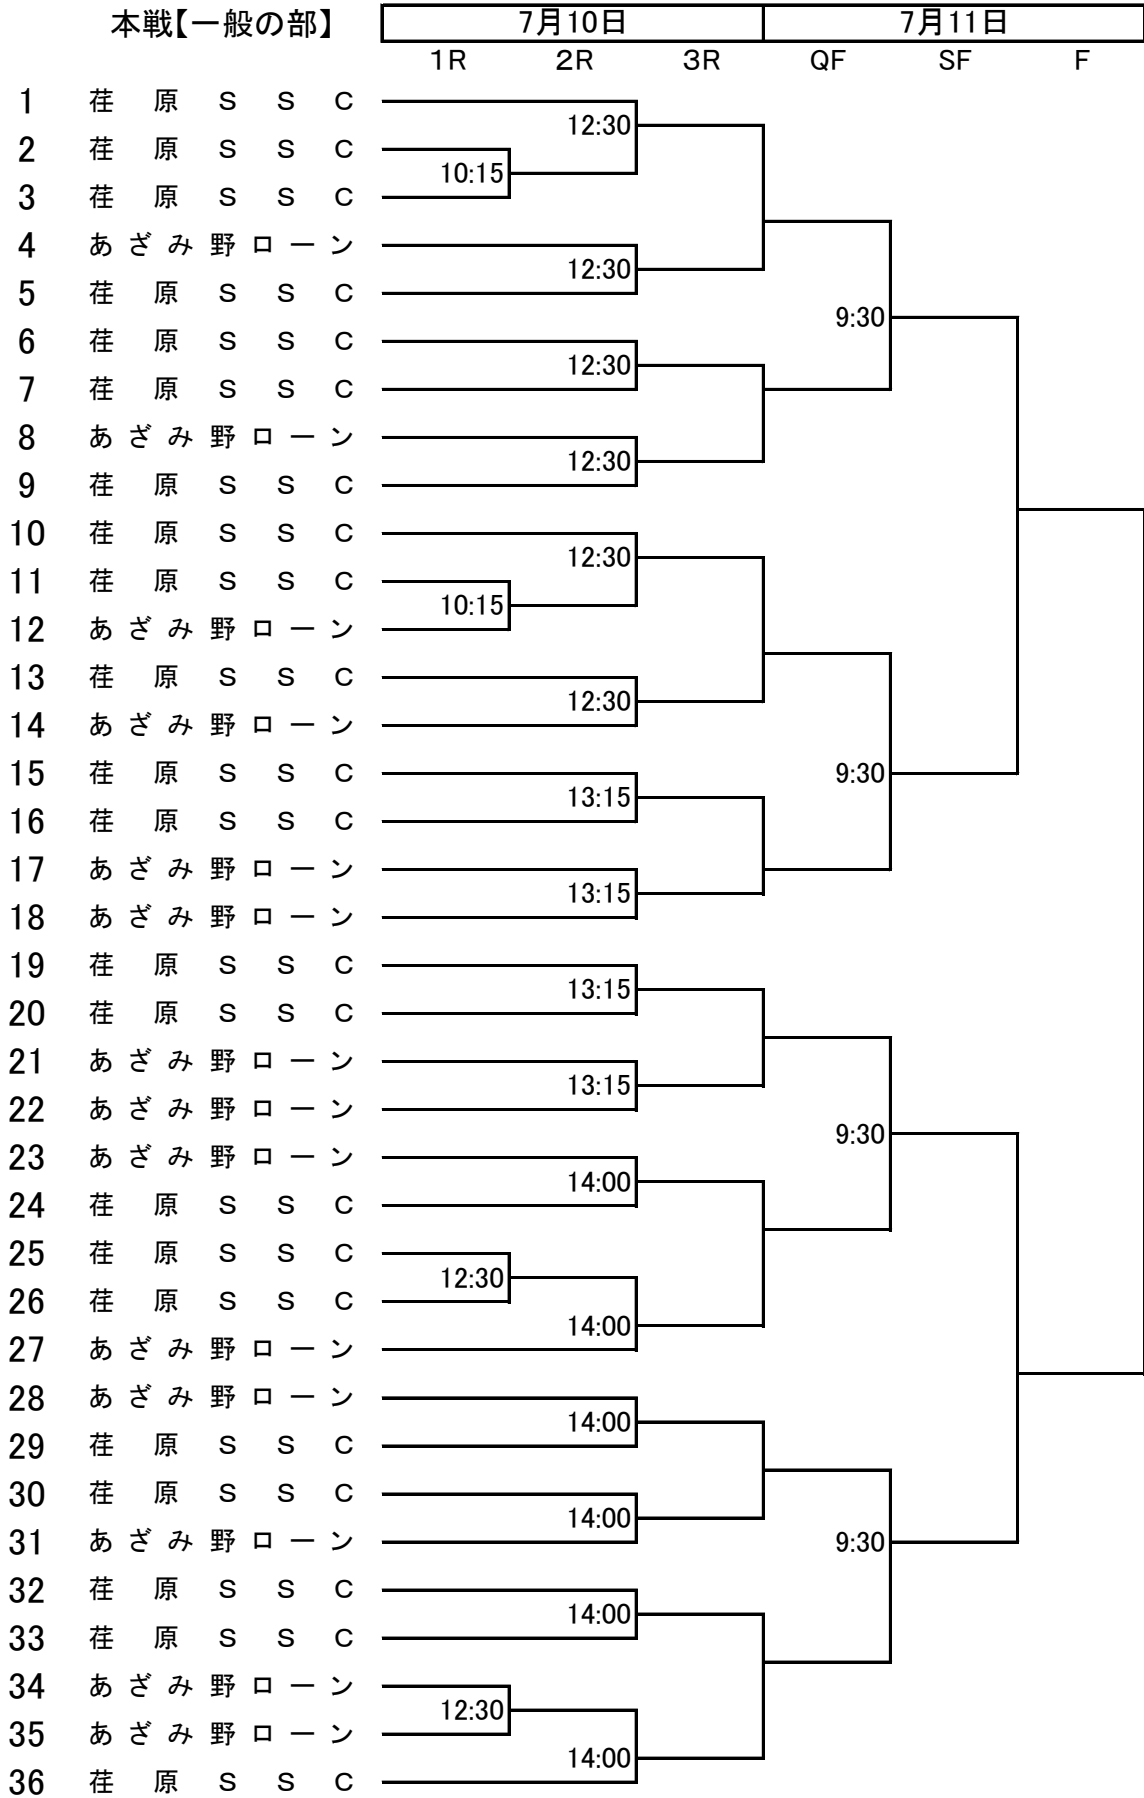

第16回 ピンクリボンレディース大会 神奈川県大会

2018年7月10日(火)、11日(水) 予備日7月12日(木)

会場: 荏原湘南スポーツセンター

本戦【一般の部】

第16回 ピンクリボンレディース大会 神奈川県大会

2018年7月10日(火)、11日(水) 予備日7月12日(木)

会場: 荏原湘南スポーツセンター

本戦【50歳以上の部】

		7月10日			7月11日		
		1R	2R	3R	QF	SF	F
1	荏原 S S C						
2	あざみ野 □ - N		11:00				
3	あざみ野 □ - N	8:45					
4	あざみ野 □ - N	8:45					
5	荏原 S S C						
6	荏原 S S C						
7	あざみ野 □ - N	8:45					
8	荏原 S S C				8:45		
9	荏原 S S C		11:00				
10	あざみ野 □ - N	8:45					
11	あざみ野 □ - N	8:45					
12	あざみ野 □ - N						
13	荏原 S S C		11:00				
14	荏原 S S C						
15	あざみ野 □ - N	8:45					
16	荏原 S S C						
17	荏原 S S C	8:45					
18	荏原 S S C	8:45					
19	あざみ野 □ - N	8:45					
20	あざみ野 □ - N	8:45					
21	荏原 S S C				8:45		
22	荏原 S S C	9:30					
23	荏原 S S C	9:30					
24	あざみ野 □ - N	9:30					
25	あざみ野 □ - N	9:30					
26	荏原 S S C	9:30					
27	あざみ野 □ - N		11:00				
28	荏原 S S C						
29	あざみ野 □ - N		11:45				
30	あざみ野 □ - N	9:30					
31	荏原 S S C	9:30					
32	荏原 S S C	9:30					
33	あざみ野 □ - N	9:30					
34	あざみ野 □ - N	9:30			8:45		
35	荏原 S S C	9:30					
36	荏原 S S C	9:30					
37	あざみ野 □ - N	9:30					
38	荏原 S S C	9:30					
39	あざみ野 □ - N	10:15					
40	荏原 S S C		11:45				
41	荏原 S S C						
42	あざみ野 □ - N		11:45				
43	あざみ野 □ - N	10:15					
44	荏原 S S C	10:15					
45	荏原 S S C	10:15					
46	荏原 S S C	10:15					
47	あざみ野 □ - N		11:45		8:45		
48	荏原 S S C	10:15					
49	荏原 S S C	10:15					
50	あざみ野 □ - N	10:15					
51	荏原 S S C	10:15					
52	荏原 S S C	10:15					
53	あざみ野 □ - N		11:45				
54	荏原 S S C						