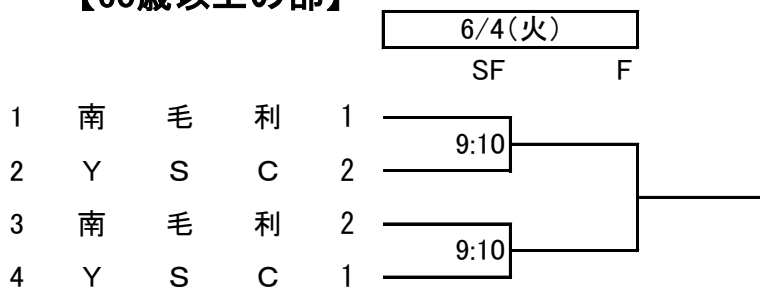

本戦 【60歳以上の部】