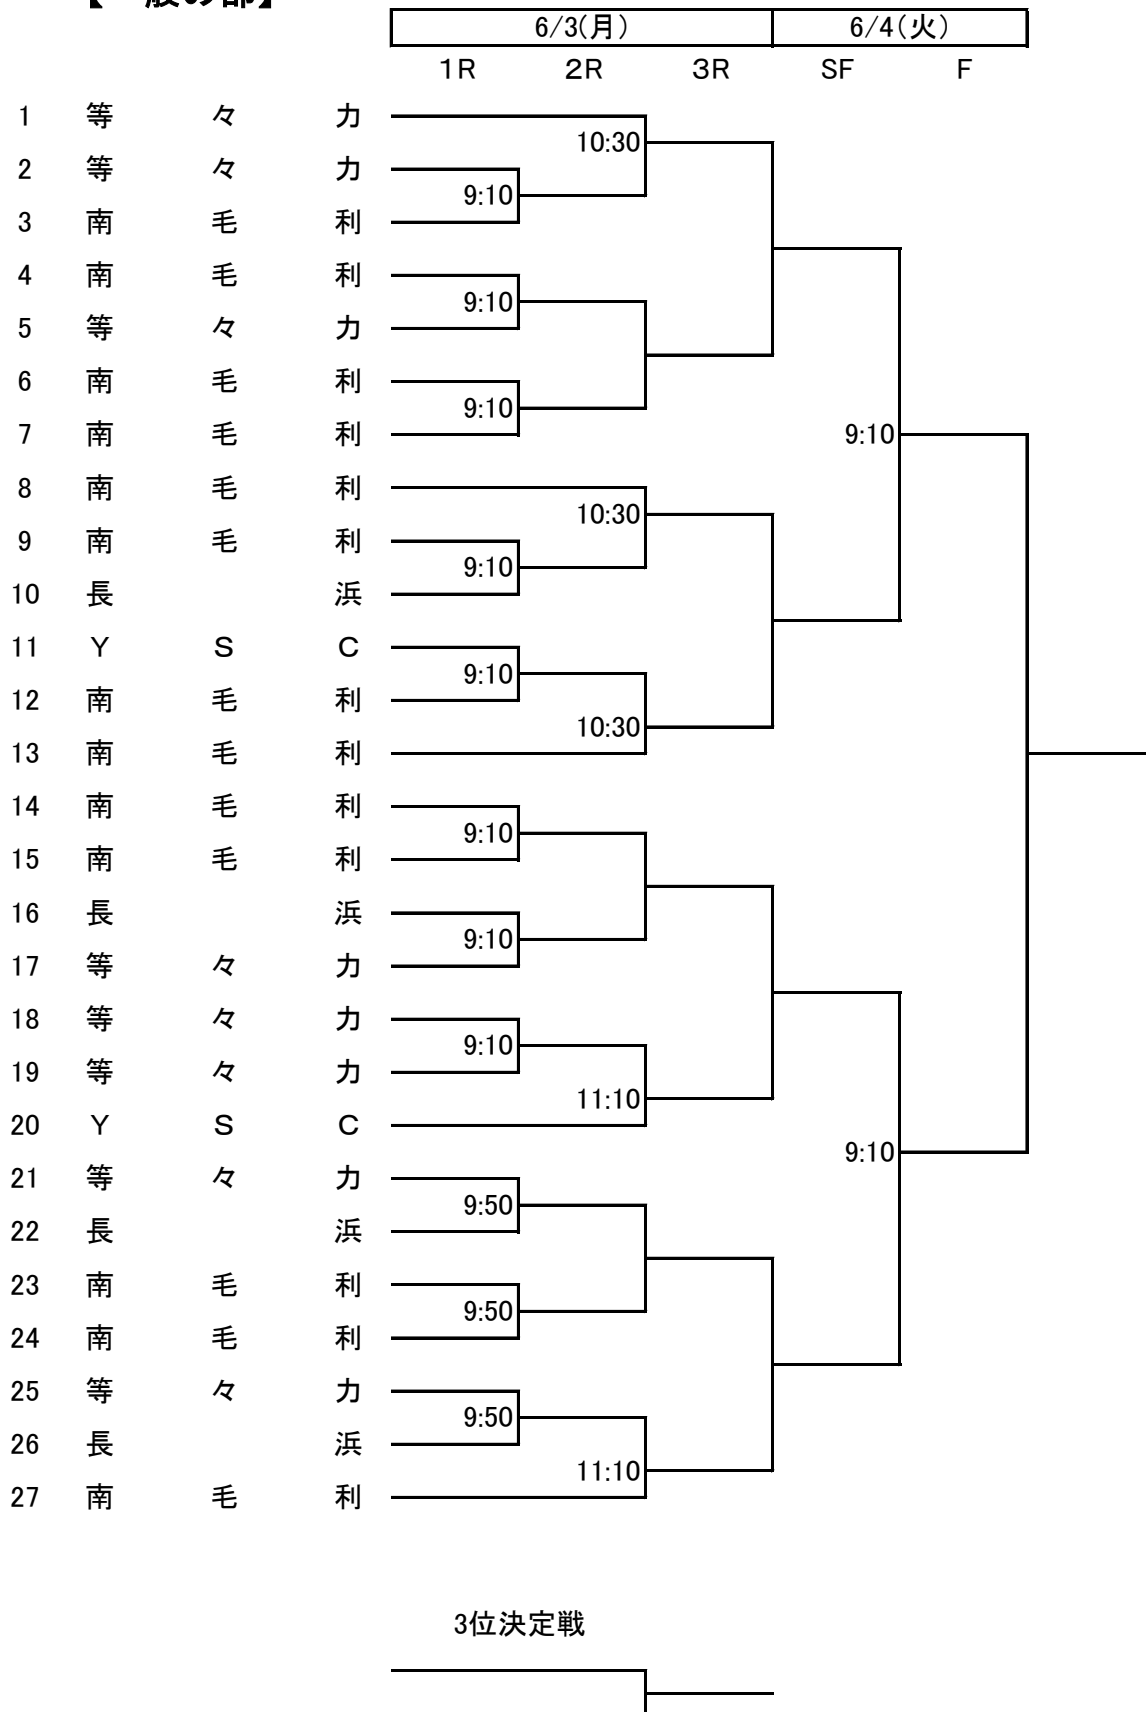

桑名杯レディーステニス大会 2019 by DUNLOP

日時：2019年6月3日(月)・4日(火) 順延日 6月6日(木)

会場：厚木市宮南毛利スポーツセンターテニスコート

本戦 【一般の部】

桑名杯レディーステニス大会 2019 by DUNLOP

日時: 2019年6月3日(月)・4日(火) 順延日 6月6日(木)

会場: 厚木市営南毛利スポーツセンターテニスコート

本戦 【50歳以上の部】