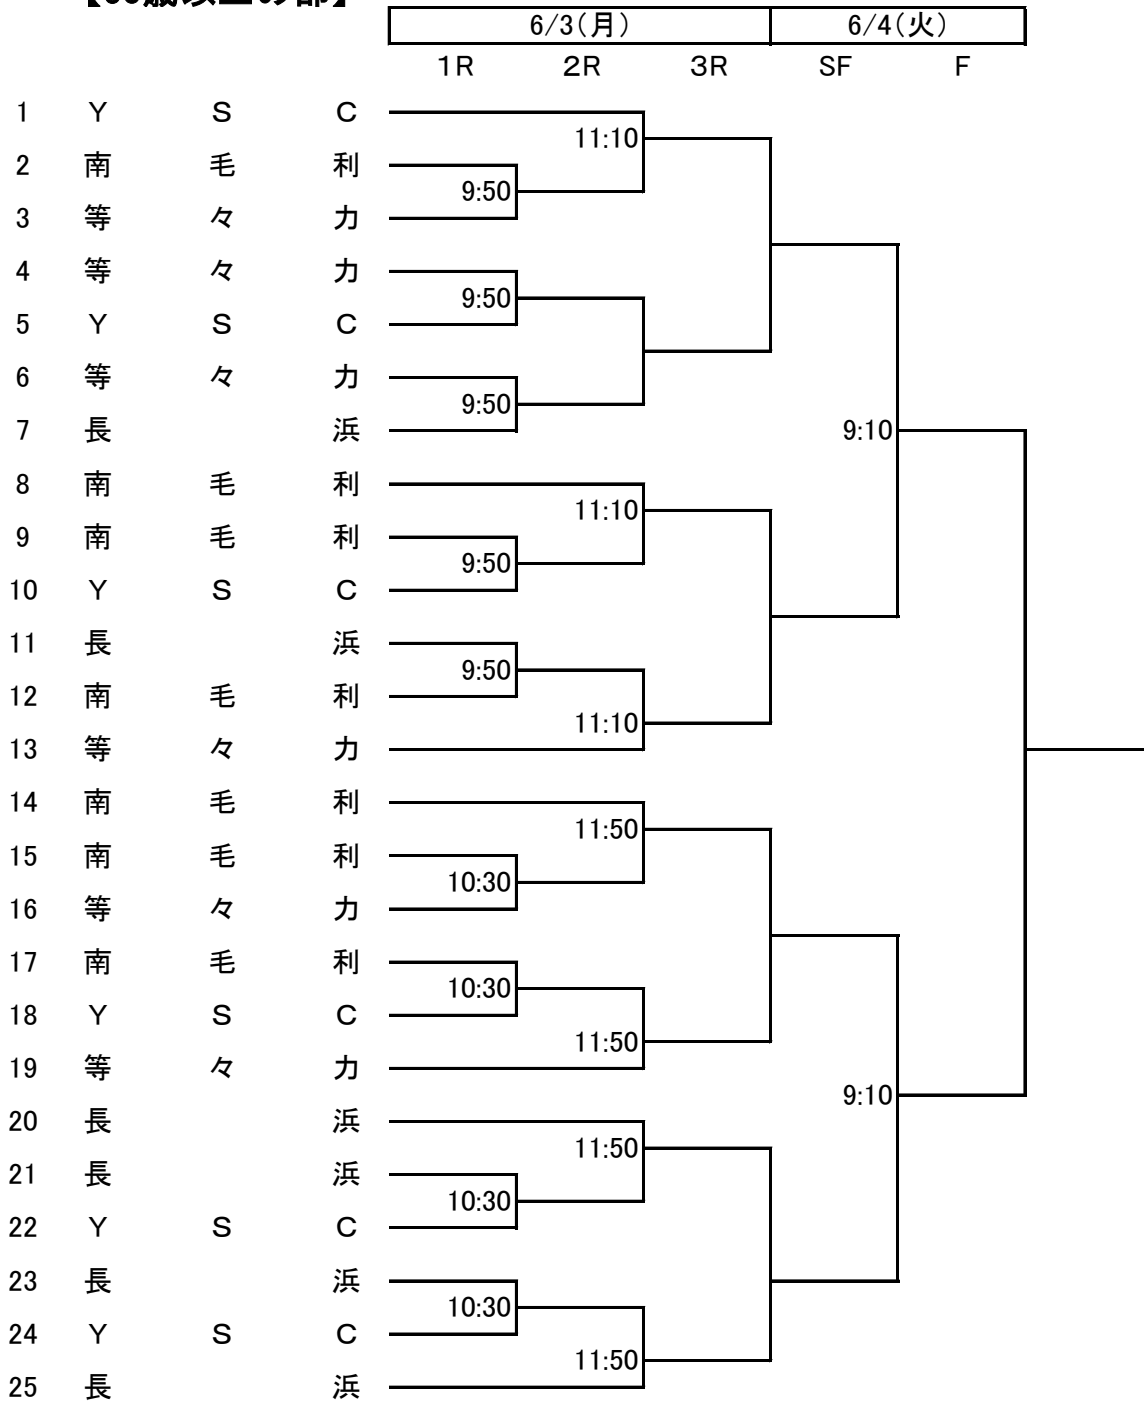

桑名杯レディーステニス大会 2019 by DUNLOP

日時：2019年6月3日(月)・4日(火) 順延日 6月6日(木)

会場：厚木市宮南毛利スポーツセンターテニスコート

本戦 【一般の部】

桑名杯レディーステニス大会 2019 by DUNLOP

日時: 2019年6月3日(月)・4日(火) 順延日 6月6日(木)

会場: 厚木市営南毛利スポーツセンターテニスコート

本戦 【50歳以上の部】