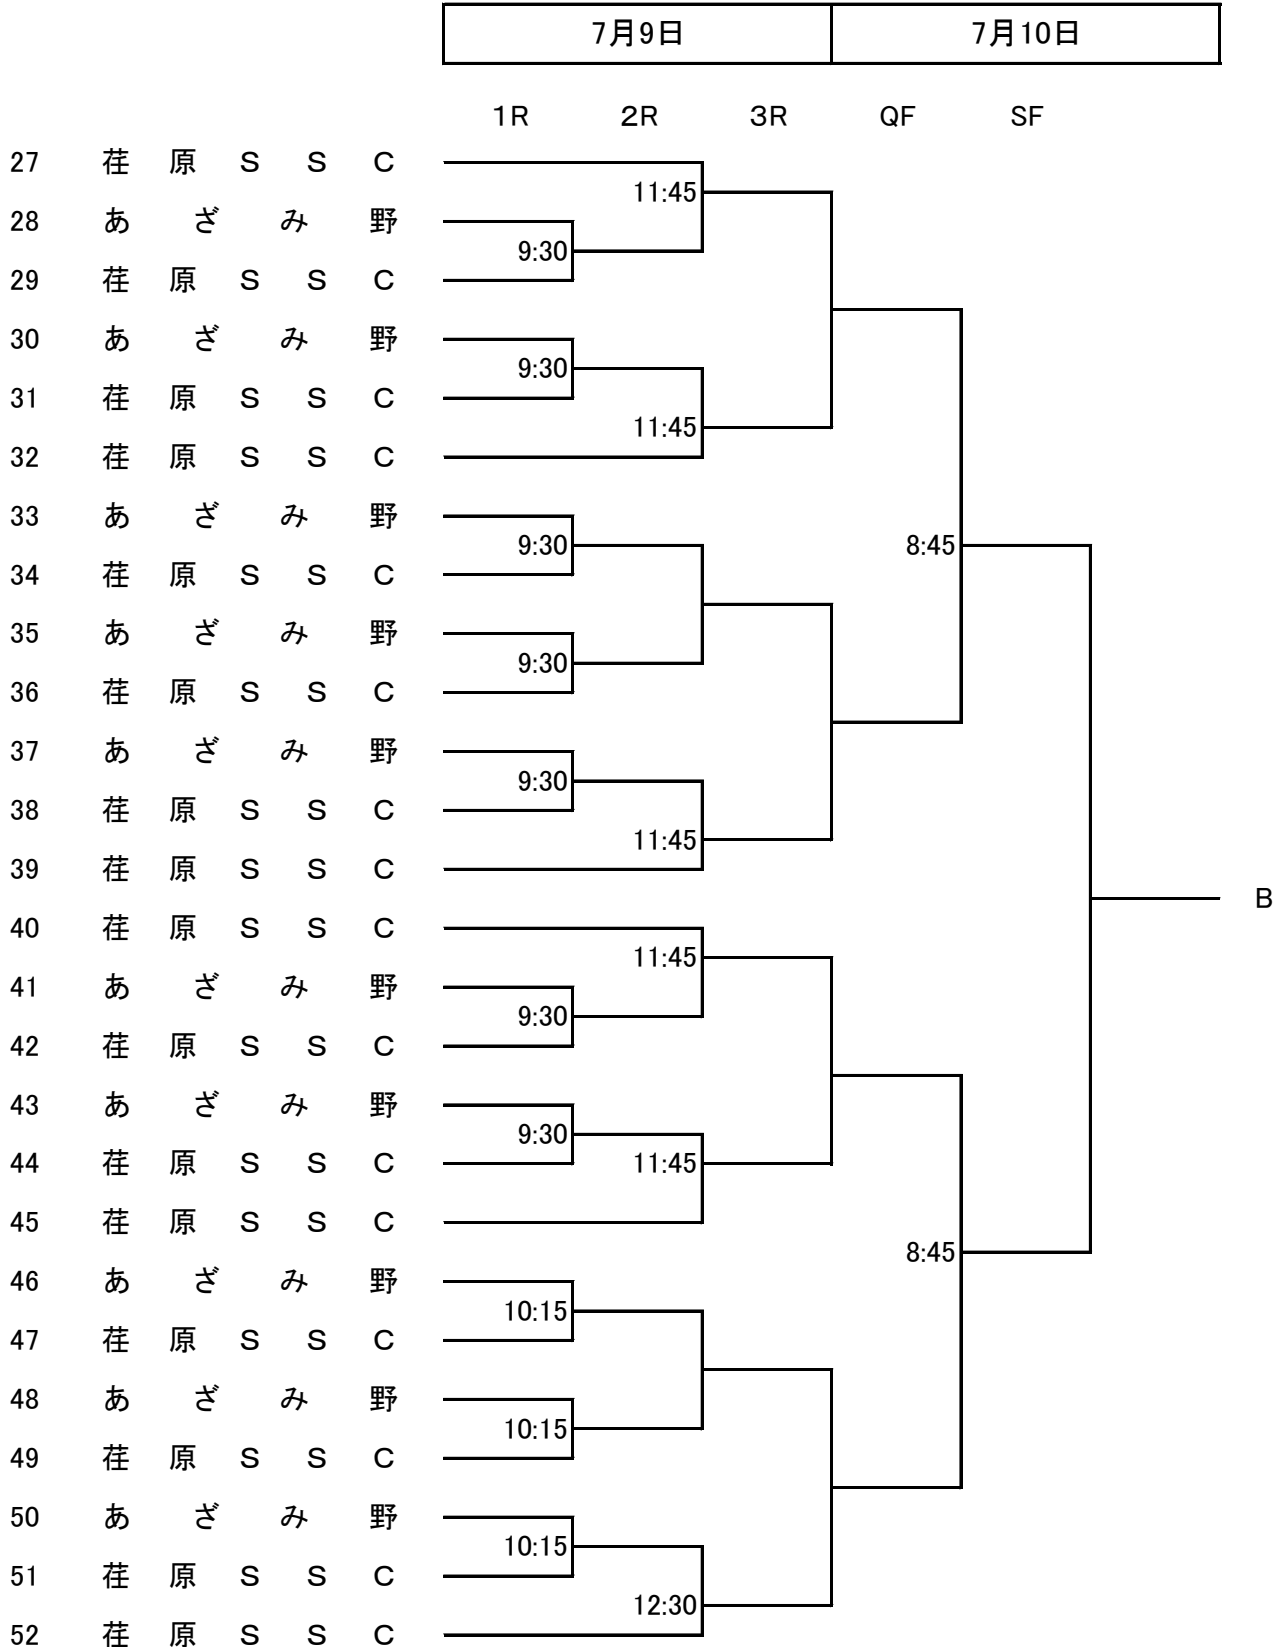

第17回 ピンクリボンレディース大会 神奈川県大会

2019年7月9日(火)、10日(水) 予備日7月11日(木)

会場: 荏原湘南スポーツセンター

本戦【50歳以上の部】 2-2