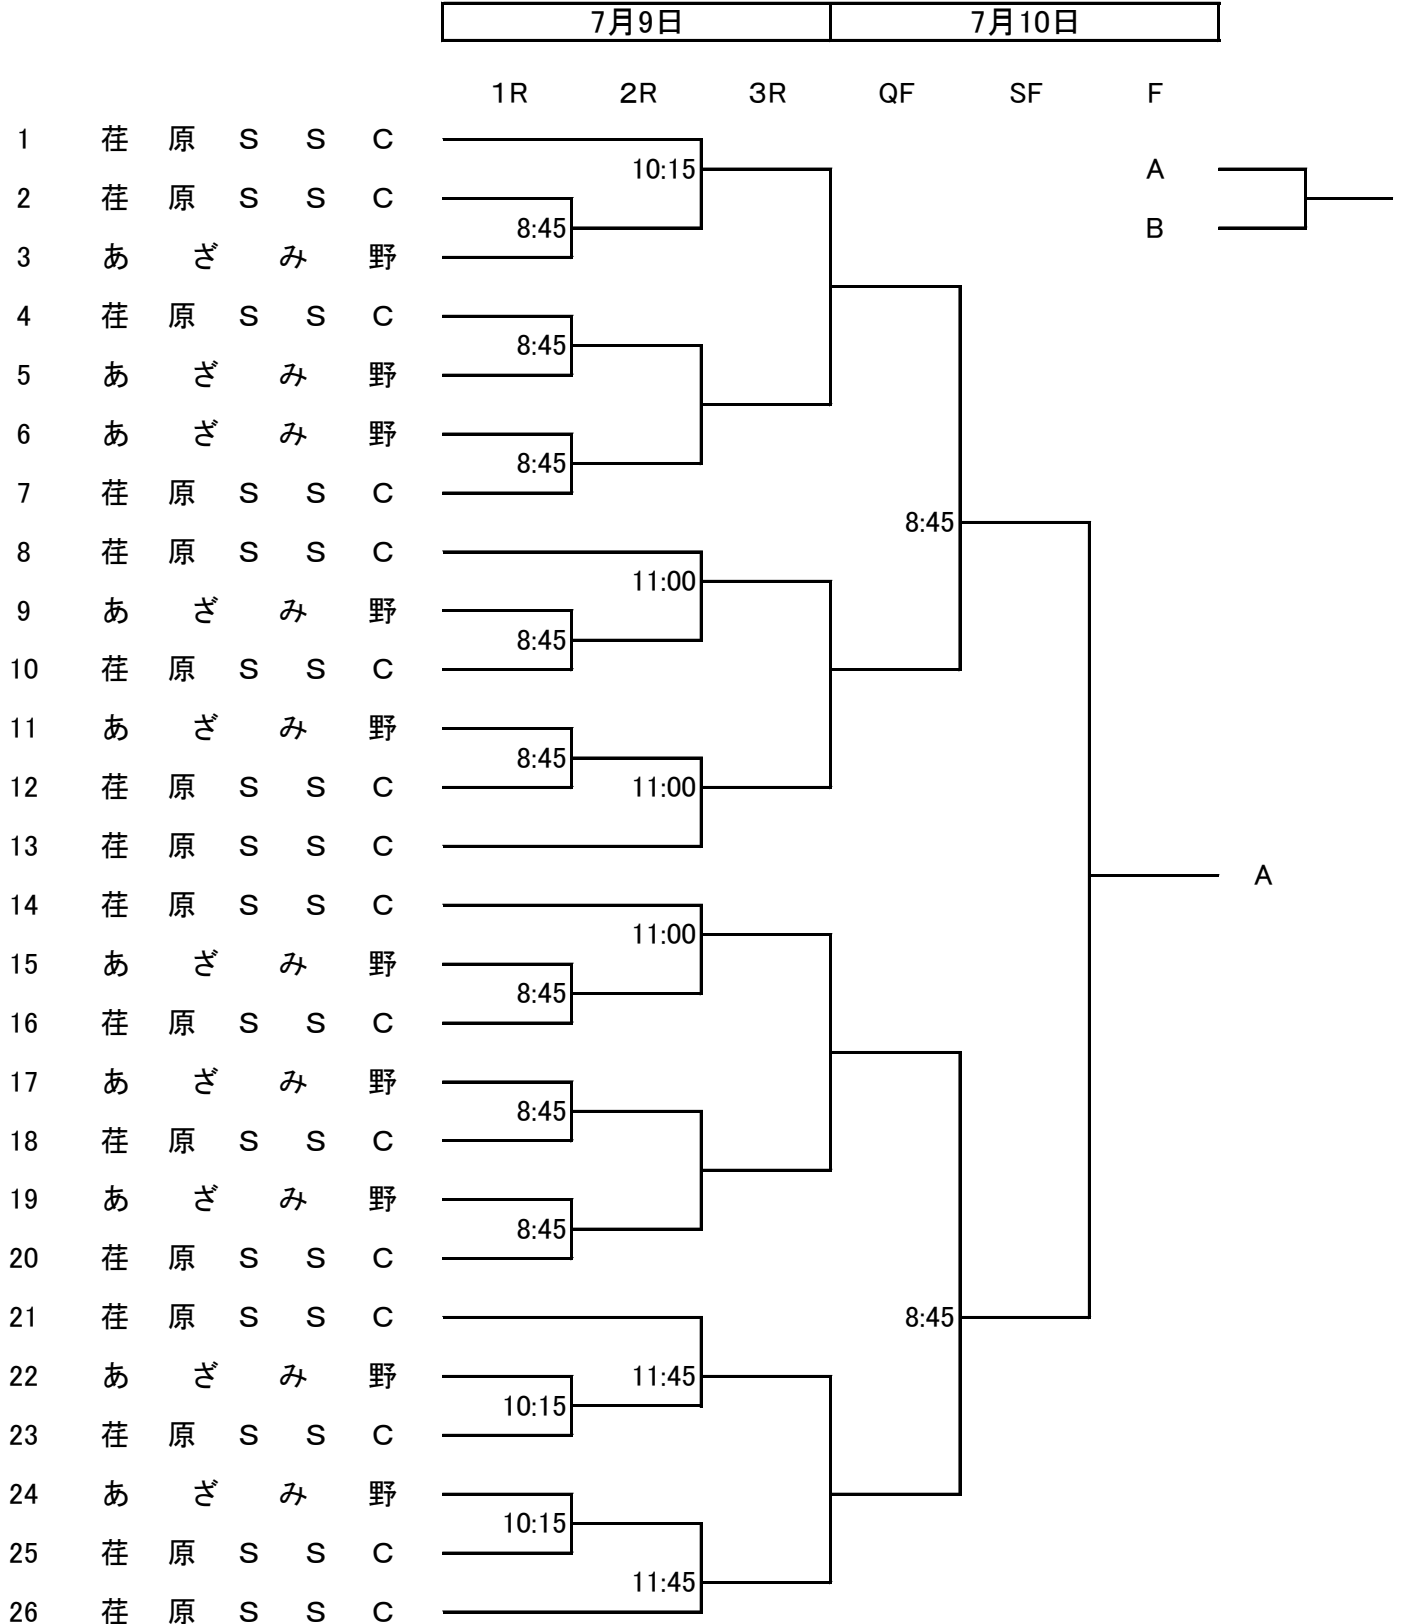

第17回 ピンクリボンレディース大会 神奈川県大会

2019年7月9日(火)、10日(水) 予備日7月11日(木)

会場: 荏原湘南スポーツセンター

本戦【一般の部】

第17回 ピンクリボンレディース大会 神奈川県大会

2019年7月9日(火)、10日(水) 予備日7月11日(木)

会場: 荏原湘南スポーツセンター

本戦【50歳以上の部】 2-1