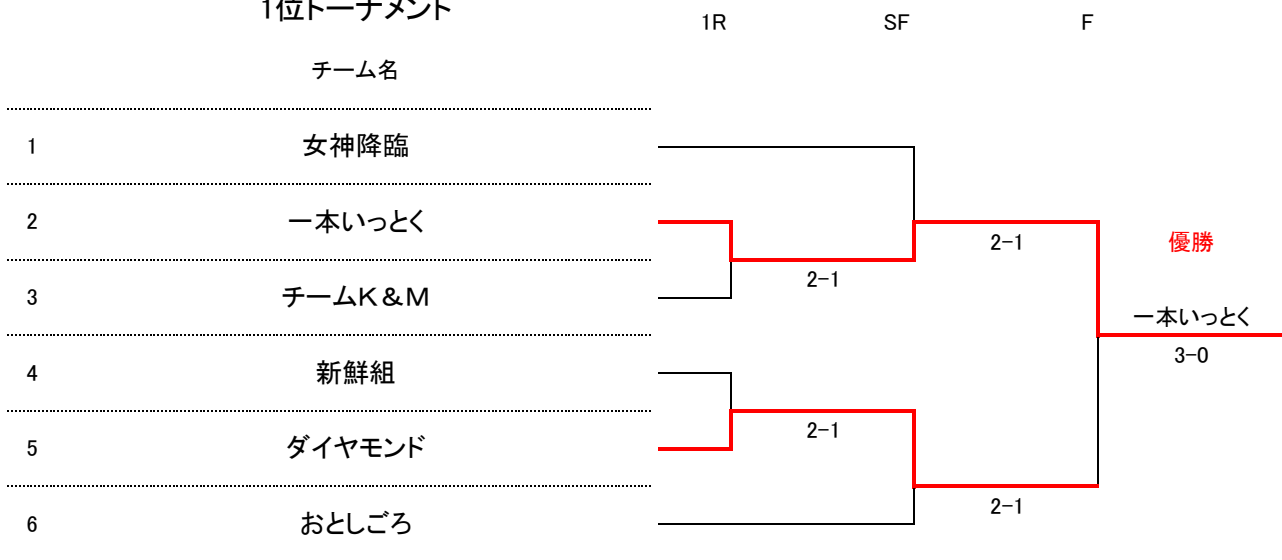

## 【Eブロック】

	チーム名	選手名			1			2			3			勝-負	順位	本戦									
		①	②	③	①	②	③	①	②	③	①	②	③												
1	スパークリング	清水 入江	桑原 井上	山本 田中	\			6	5	6	4	1	6	1	6	3	6	2	6	1-1	2	25			
2	やんごとなき一族	須藤 金子	大串 恩田	望月 加藤				5	6	4	6	6	1	\			3	6	2	6	5	6	0-2	3	33
3	おとしごろ	右田 池田	藤原 新井	中村 高桑				6	1	6	3	6	2				6	3	6	2	6	5	\		

## 【Fブロック】

	チーム名	選手名			1			2			3			勝-負	順位	本戦									
		①	②	③	①	②	③	①	②	③	①	②	③												
1	一本いっとく	大竹 鈴木	益子 熊谷	井一 竹内	\			6	3	6	1	6	5	6	1	6	2	6	2	2-0	1	12			
2	ダルダル会	横松 宇多	柴田 橋本	宮原 役川				3	6	1	6	5	6	\			6	1	6	2	6	3	1-1	2	21
3	わいわいくらぶ	渡辺 隼田	田中 本郷	佐藤 神野				1	6	2	6	2	6				1	6	2	6	3	6	\		

7月12日(火)

1位トーナメント

2位トーナメント

3位トーナメント