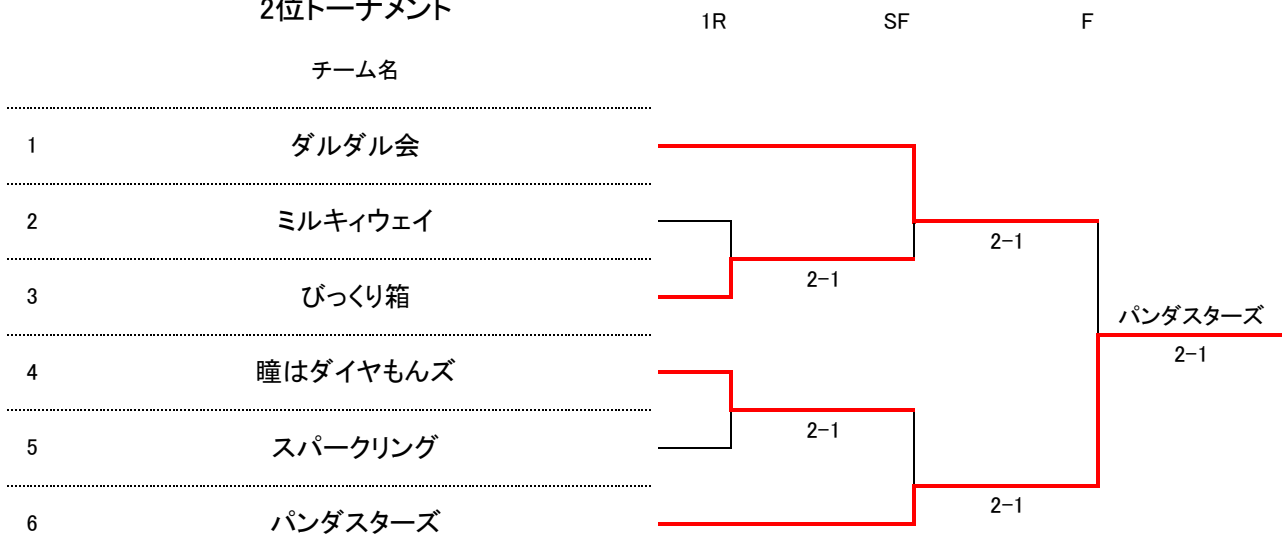

## 【Eブロック】

	チーム名	選手名			1			2			3			勝-負	順位	本戦									
		①	②	③	①	②	③	①	②	③	①	②	③												
1	スパークリング	清水 入江	桑原 井上	山本 田中	\			6	5	6	4	1	6	1	6	3	6	2	6	1-1	2	25			
2	やんごとなき一族	須藤 金子	大串 恩田	望月 加藤				5	6	4	6	6	1	\			3	6	2	6	5	6	0-2	3	33
3	おとしごろ	右田 池田	藤原 新井	中村 高桑				6	1	6	3	6	2				6	3	6	2	6	5	\		

## 【Fブロック】

	チーム名	選手名			1			2			3			勝-負	順位	本戦									
		①	②	③	①	②	③	①	②	③	①	②	③												
1	一本いっとく	大竹 鈴木	益子 熊谷	井一 竹内	\			6	3	6	1	6	5	6	1	6	2	6	2	2-0	1	12			
2	ダルダル会	横松 宇多	柴田 橋本	宮原 役川				3	6	1	6	5	6	\			6	1	6	2	6	3	1-1	2	21
3	わいわいくらぶ	渡辺 隼田	田中 本郷	佐藤 神野				1	6	2	6	2	6				1	6	2	6	3	6	\		

7月12日(火)

1位トーナメント

2位トーナメント

3位トーナメント