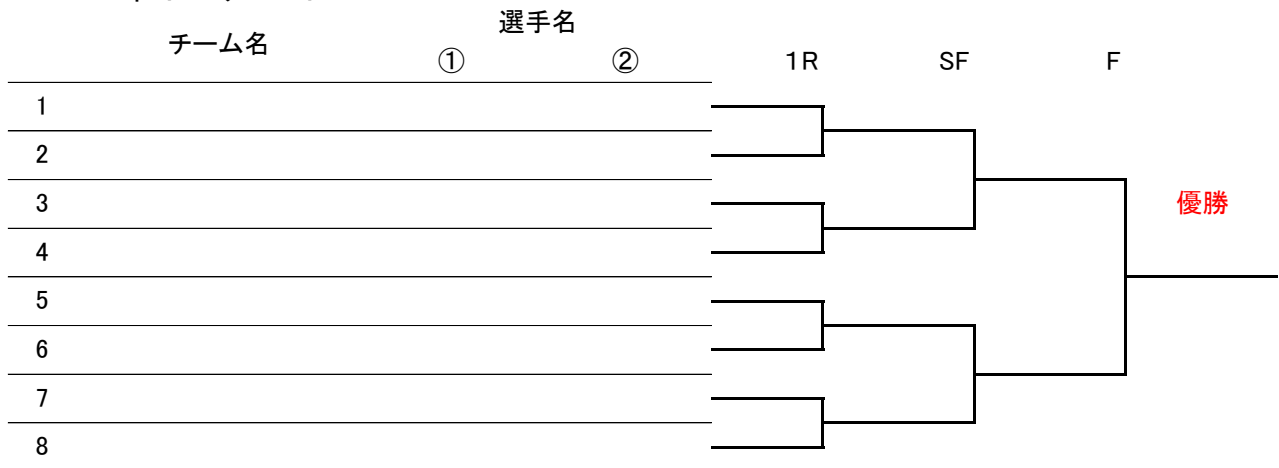

## 【Hブロック】

使用コート( 8 )

6ゲーム先取ノーアドバンテージ

集合時間		チーム名	選手名		1		2		3		勝敗	順位
			①	②	①	②	①	②	①	②		
9:00	1	アミティエ	根岸 二之宮	小石川 小島	/	/	/	/	/	/	勝 負	
	2	チキチキチキン	金子 井登	西村 森村								
10:00	3	ナンジャモンジャ	古畝 大津	渡部 山形								

## 1位トーナメント