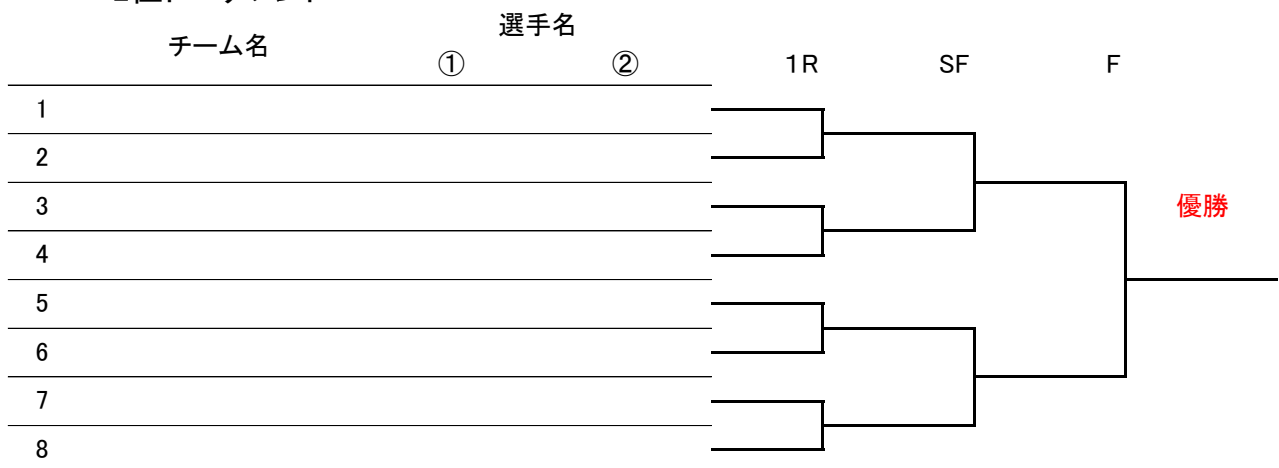

第8回keaクリスマスカップ シニアの部 順位別トーナメント

2024年12月19日(木) 順延日12月24日(火)

1位トーナメント

2位トーナメント

3位トーナメント