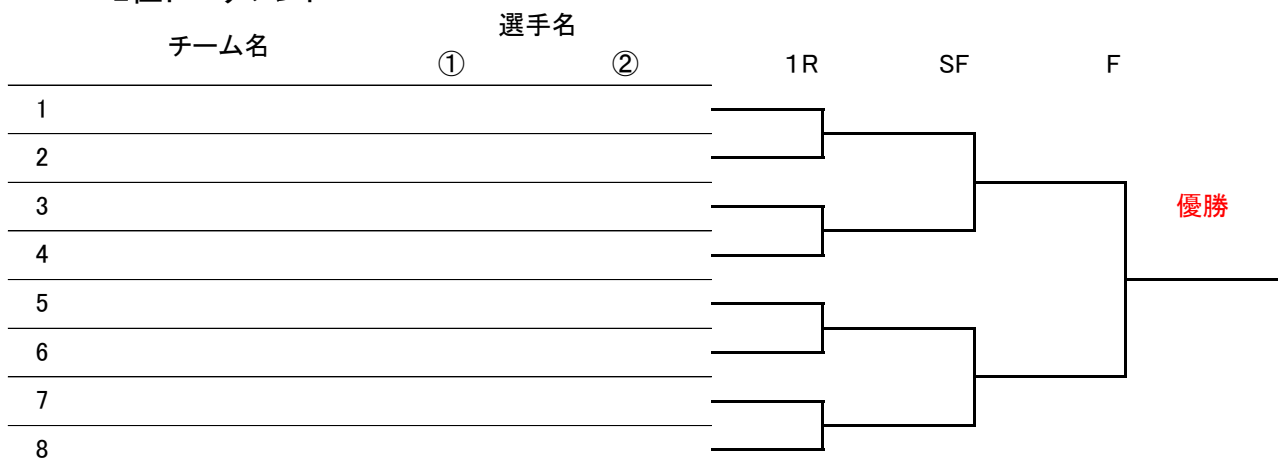

第8回keaクリスマスカップ オープンの部 順位別トーナメント

2024年12月18日(水) 順延日12月23日(月)

1位トーナメント

2位トーナメント

3位トーナメント