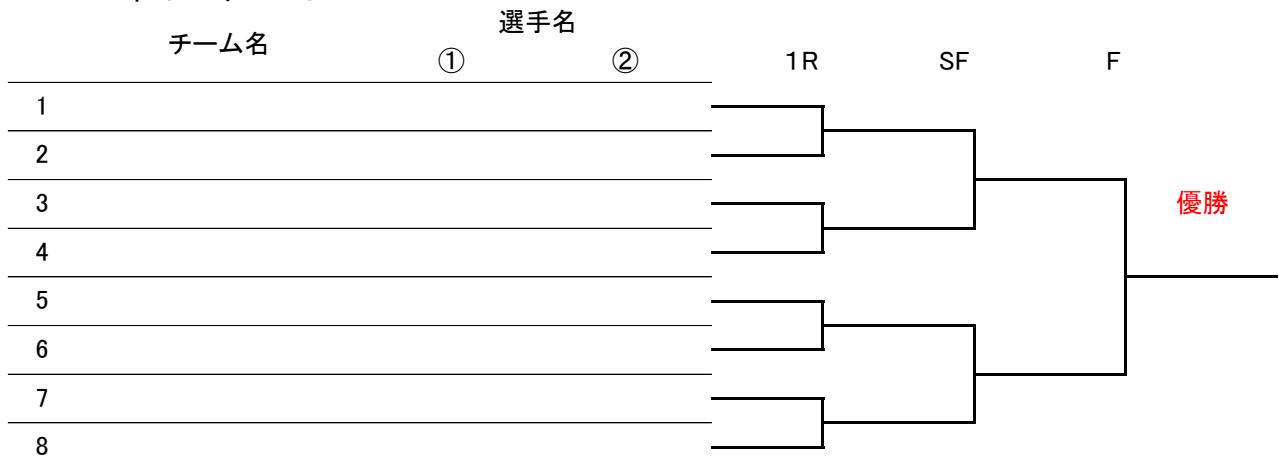

## 【H ブロック】

使用コート( 8 )

6ゲーム先取ノーアドバンテージ

集合時間		チーム名	選手名		1		2		3		勝敗	順位
			①	②	①	②	①	②	①	②		
9:00	1	ダイアゴナル	尾崎 水本	平田 市橋	/						勝	負
	2	くりんちゃん	森田 ブライアント	稲村 堀口							勝	負
10:00	3	Sky2	松井 井上	山崎 吉岡							勝	負

## 1位トーナメント