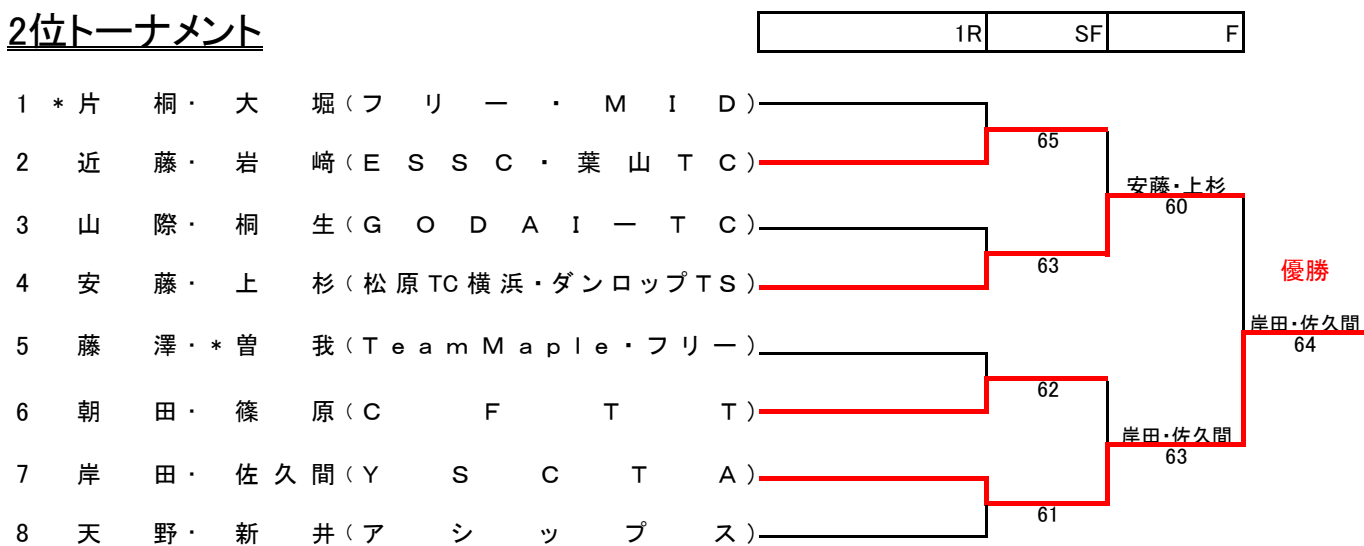

princeレディーステニストーナメント 2024

等々力会場

2024年11月1日(金) 順延日 8日(金)

1位トーナメント

2位トーナメント

3・4位トーナメント