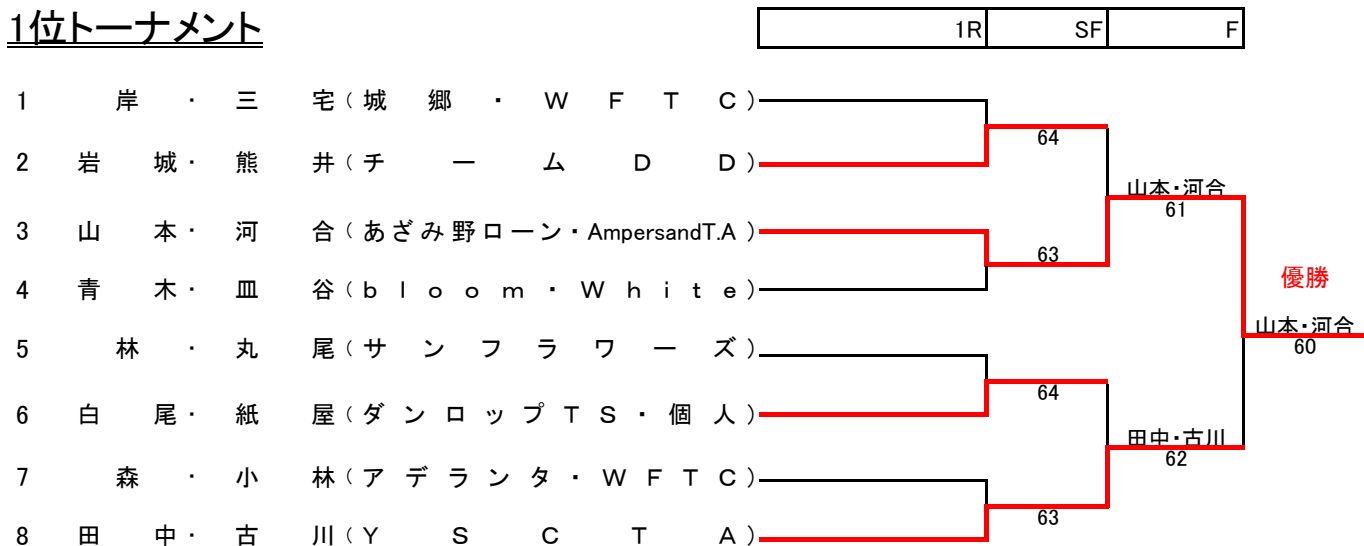

No.	氏名	所属クラブ	1	2	3	4	完了試合	勝敗	順位	本戦
1	森・小林	(アデラント・W F T C)	/	6 5	6 1	6 3	3	3 勝 0 敗	1	1-7
2	岸田・佐久間	(Y S C T A)	5 6	/	6 4	6 2	3	2 勝 1 敗	2	2-7
3	*佐々木・*斉藤	(フリー)	1 6	4 6	/	5 6	3	0 勝 3 敗	4	3-3
4	八木・遠山	(サンフラワーズ)	3 6	2 6	6 5	/	3	1 勝 2 敗	3	3-9

【Hブロック】 集合時間 9:00

No.	氏名	所属クラブ	1	2	3	4	完了試合	勝敗	順位	本戦
1	林・丸尾	(サンフラワーズ)	/	6 0	6 5	6 0	3	3 勝 0 敗	1	1-5
2	杉田・松原	(E S S C ・ s h e e p)	0 6	/	0 6	4 6	3	0 勝 3 敗	4	3-2
3	藤澤・*曾我	(Team Maple・フリー)	5 6	6 0	/	6 1	3	2 勝 1 敗	2	2-5
4	深津・大平	(森の里)	0 6	6 4	1 6	/	3	1 勝 2 敗	3	3-7

princeレディーステニストーナメント 2024

等々力会場

2024年11月1日(金) 順延日 8日(金)

1位トーナメント

2位トーナメント

3・4位トーナメント