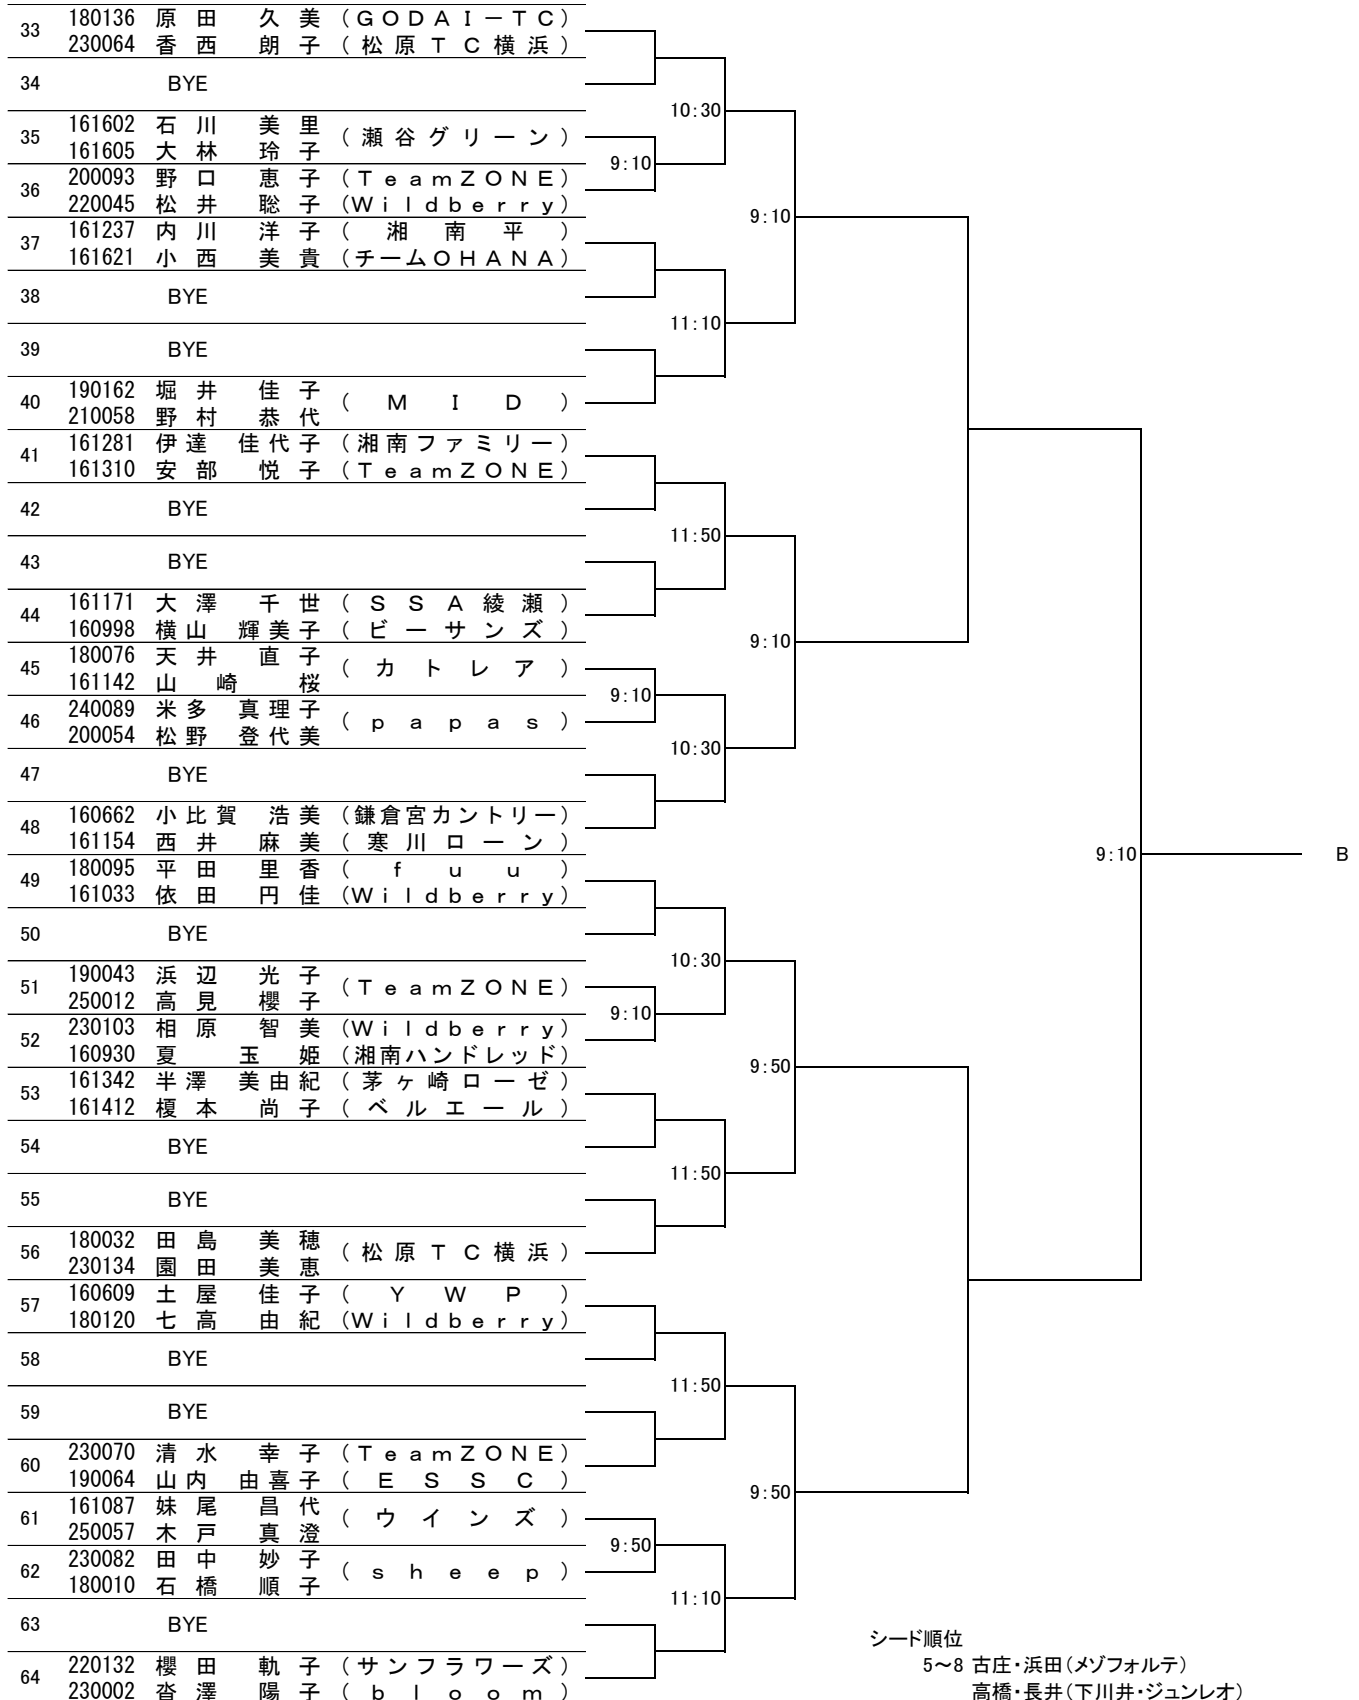

2025年度 ブロックダブルストーナメント

期 日	予選	4月1日(火) 2日(水) 3日(木) 順延日 4月7日(月) 9日(水)
	本戦	4月21日(月) 22日(火) 23(水) 順延日 4月28日(月)
会 場	予選	等々力テニスコート 平塚市立桃浜町庭球場 長浜公園テニスコート 瀬谷本郷公園テニスコート
	本戦	厚木市営南毛利スポーツセンターテニスコート
主 催	日本女子テニス連盟神奈川県支部	
協 力	株式会社ダンロップスポーツマーケティング 株式会社トレスバイオ研究所	

厚木市宮南毛利スポーツセンターは8:30AM開門です。
8:30以降の来場を厳守してください。(門前待機不可)

2025年度 ブロックダブルストーナメント

日時：2025年4月21日(月)、22日(火)、23日(水) 順延日4月28日(月)

【50歳以上の部】 2-2

注) 50歳以上の部のラッキールーザー希望者は
8:50 までに、2人揃って受付して下さい

厚木市宮南毛利スポーツセンターテニスコート					
4/21(月)		4/22(火)		4/23(水)	
1R	2R	3R	QF	SF	