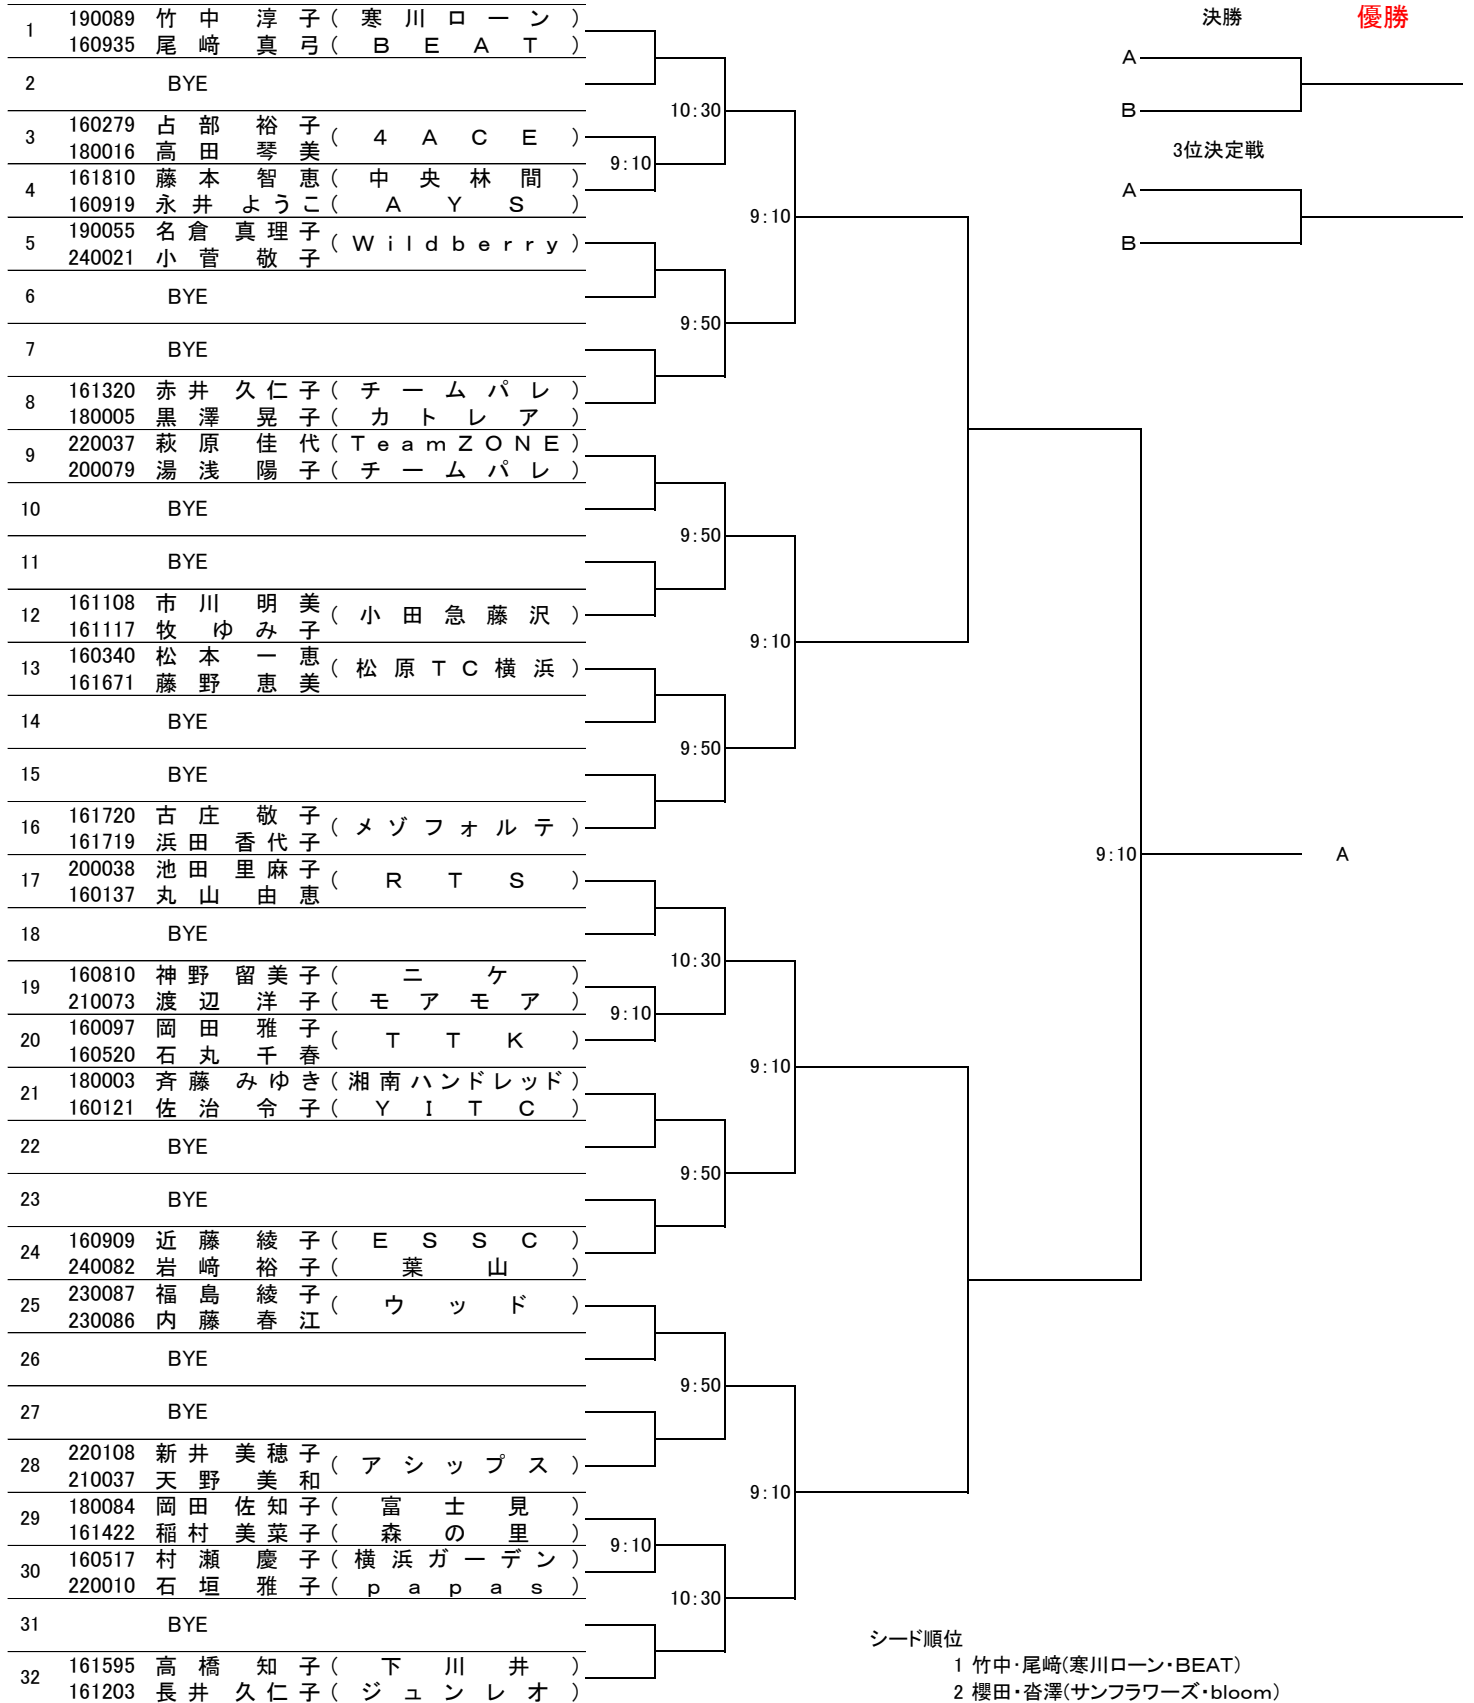

2025年度 ブロックダブルストーナメント

期 日	予選	4月1日(火) 2日(水) 3日(木) 順延日 4月7日(月) 9日(水)
	本戦	4月21日(月) 22日(火) 23(水) 順延日 4月28日(月)
会 場	予選	等々力テニスコート 平塚市立桃浜町庭球場 長浜公園テニスコート 瀬谷本郷公園テニスコート
	本戦	厚木市営南毛利スポーツセンターテニスコート
主 催	日本女子テニス連盟神奈川県支部	
協 力	株式会社ダンロップスポーツマーケティング 株式会社トレスバイオ研究所	

厚木市営南毛利スポーツセンターは8:30AM開門です。
8:30以降の来場を厳守してください。(門前待機不可)

2025年度 ブロックダブルトーナメント

日時: 2025年4月21日(月)、22日(火)、23日(水) 順延日4月28日(月)

【一般の部】

注) 一般の部のラッキールーザー希望者は
10:50 までに、2人揃って受付して下さい

厚木市営南毛利スポーツセンターテニスコート				
4/21(月)		4/22(火)		4/23(水)
1R	2R	QF	SF	F

シード順位

- 1 池内・西村(ジュンレオ・Jテニス)
- 2 中村・園邊(湘南平)
- 3~4 倉橋・玉井(ジュンレオ・ESSC)
- 水本・吉橋(BEAT・RTS)

厚木市営南毛利スポーツセンターは8:30AM開門です。
8:30以降の来場を厳守してください。(門前待機不可)

2025年度 ブロックダブルトーナメント

日 時: 2025年4月21日(月)、22日(火)、23日(水) 順延日4月28日(月)

【50歳以上の部】2-1

注) 50歳以上の部のラッキールーザー希望者は
8:50 までに、2人揃って受付して下さい

厚木市営南毛利スポーツセンターテニスコート					
4/21(月)		4/22(火)		4/23(水)	
1R	2R	3R	QF	SF	F

シード順位

- 1 竹中・尾崎(寒川ローン・BEAT)
- 2 櫻田・杏澤(サンフローズ・bloom)
- 3~4 池田・丸山(RTS)
- 小比賀・西井(鎌倉宮カントリー・寒川ローン)