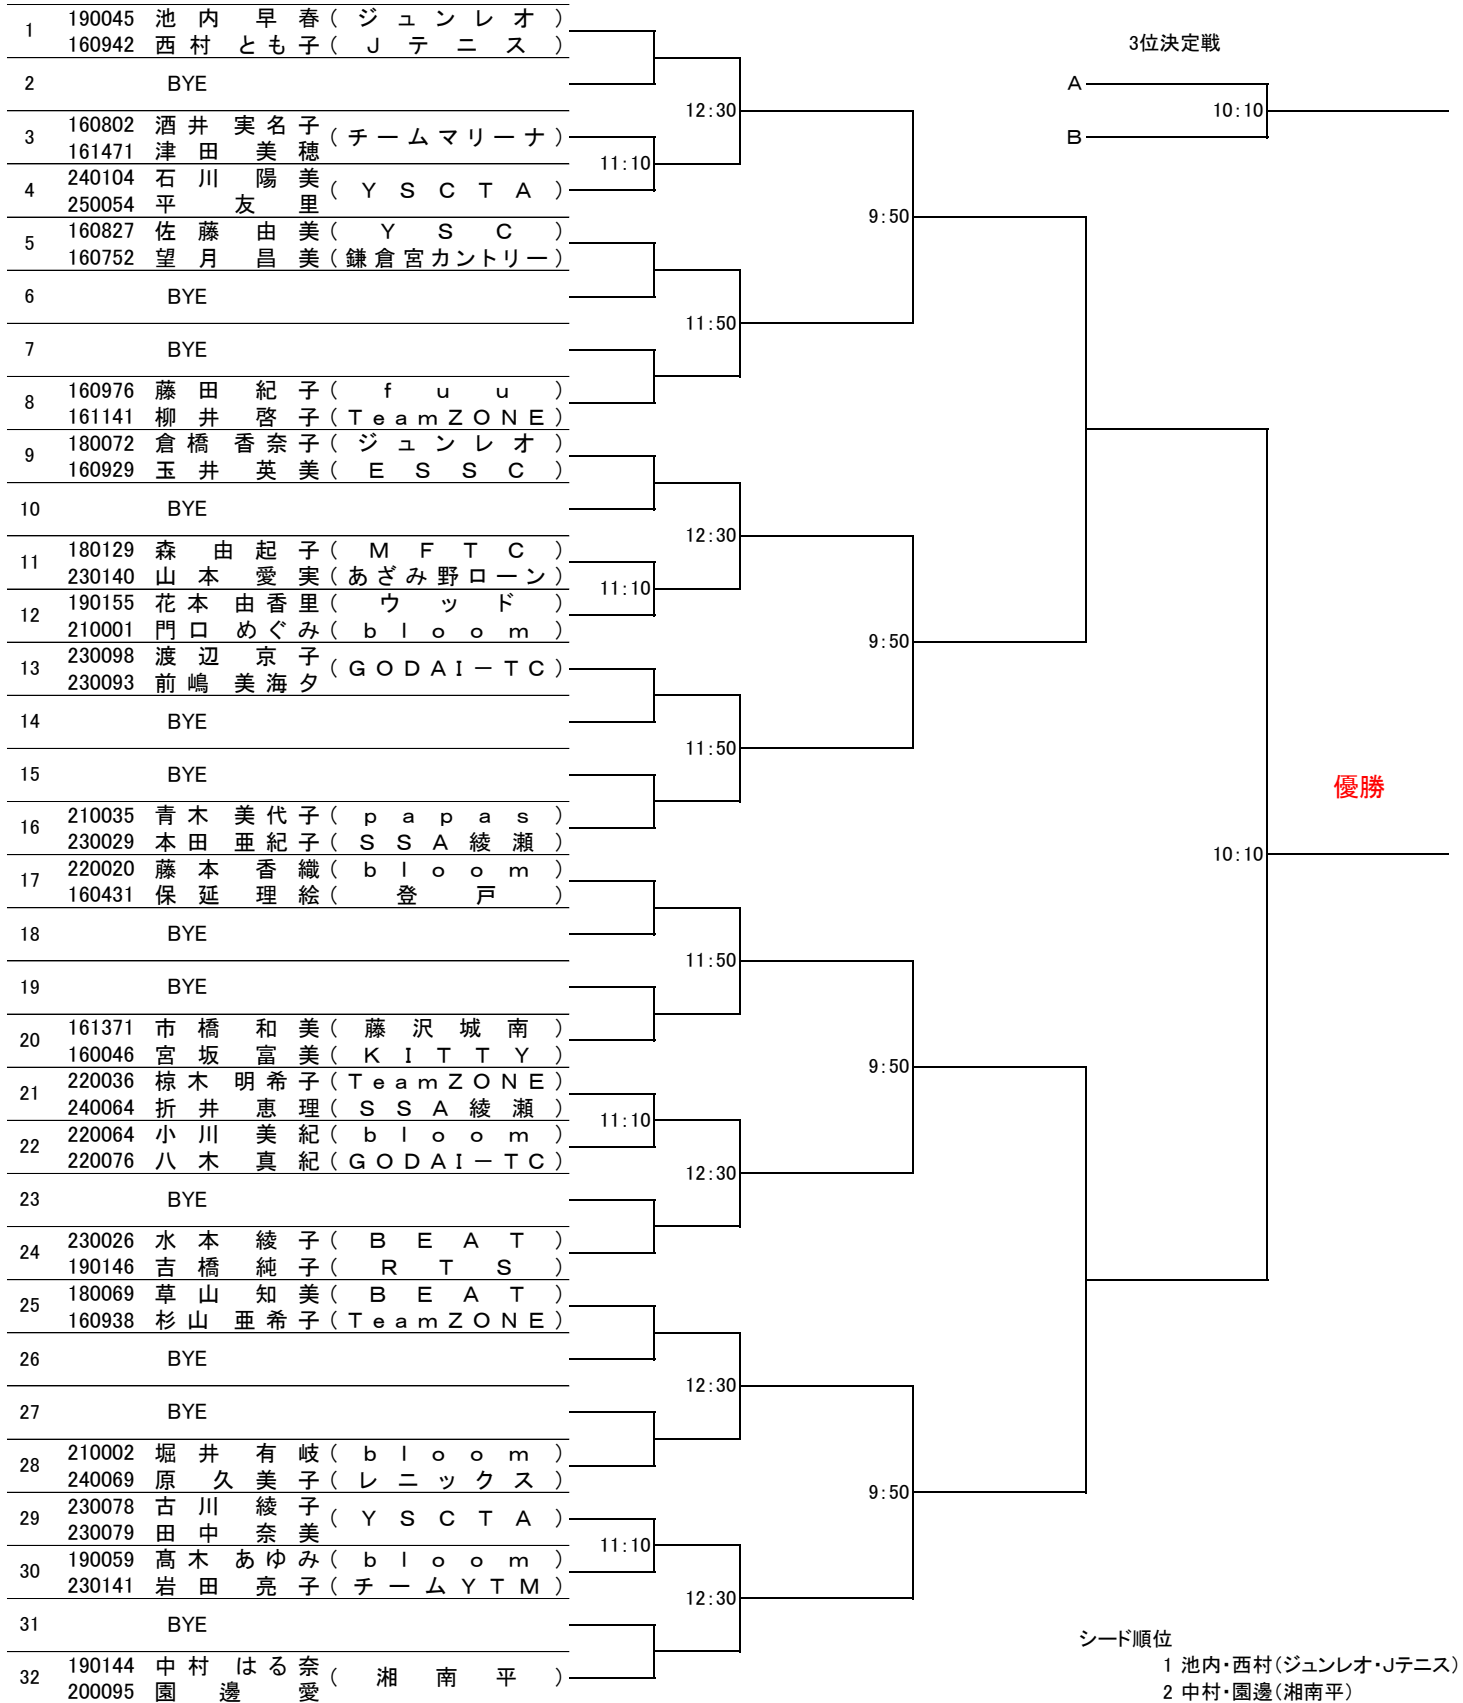

2025年度 ブロックダブルストーナメント

期 日	予選	4月1日(火) 2日(水) 3日(木) 順延日 4月7日(月) 9日(水)
	本戦	4月21日(月) 22日(火) 23(水) 順延日 4月28日(月)
会 場	予選	等々力テニスコート 平塚市立桃浜町庭球場 長浜公園テニスコート 瀬谷本郷公園テニスコート
	本戦	厚木市営南毛利スポーツセンターテニスコート
主 催	日本女子テニス連盟神奈川県支部	
協 力	株式会社ダンロップスポーツマーケティング 株式会社トレスバイオ研究所	

厚木市営南毛利スポーツセンターは8:30AM開門です。
8:30以降の来場を厳守してください。(門前待機不可)

2025年度 ブロックダブルトーナメント

日時: 2025年4月21日(月)、22日(火)、23日(水) 順延日4月28日(月)

【一般の部】

注) 一般の部のラッキールーザー希望者は
10:50 までに、2人揃って受付して下さい

厚木市営南毛利スポーツセンターテニスコート				
4/21(月)		4/22(火)		4/23(水)
1R	2R	QF	SF	F

シード順位

- 1 池内・西村(ジュンレオ・Jテニス)
- 2 中村・園邊(湘南平)
- 3~4 倉橋・玉井(ジュンレオ・ESSC)
- 水本・吉橋(BEAT・RTS)

厚木市営南毛利スポーツセンターは8:30AM開門です。
8:30以降の来場を厳守してください。(門前待機不可)

2025年度 ブロックダブルトーナメント

日 時: 2025年4月21日(月)、22日(火)、23日(水) 順延日4月28日(月)